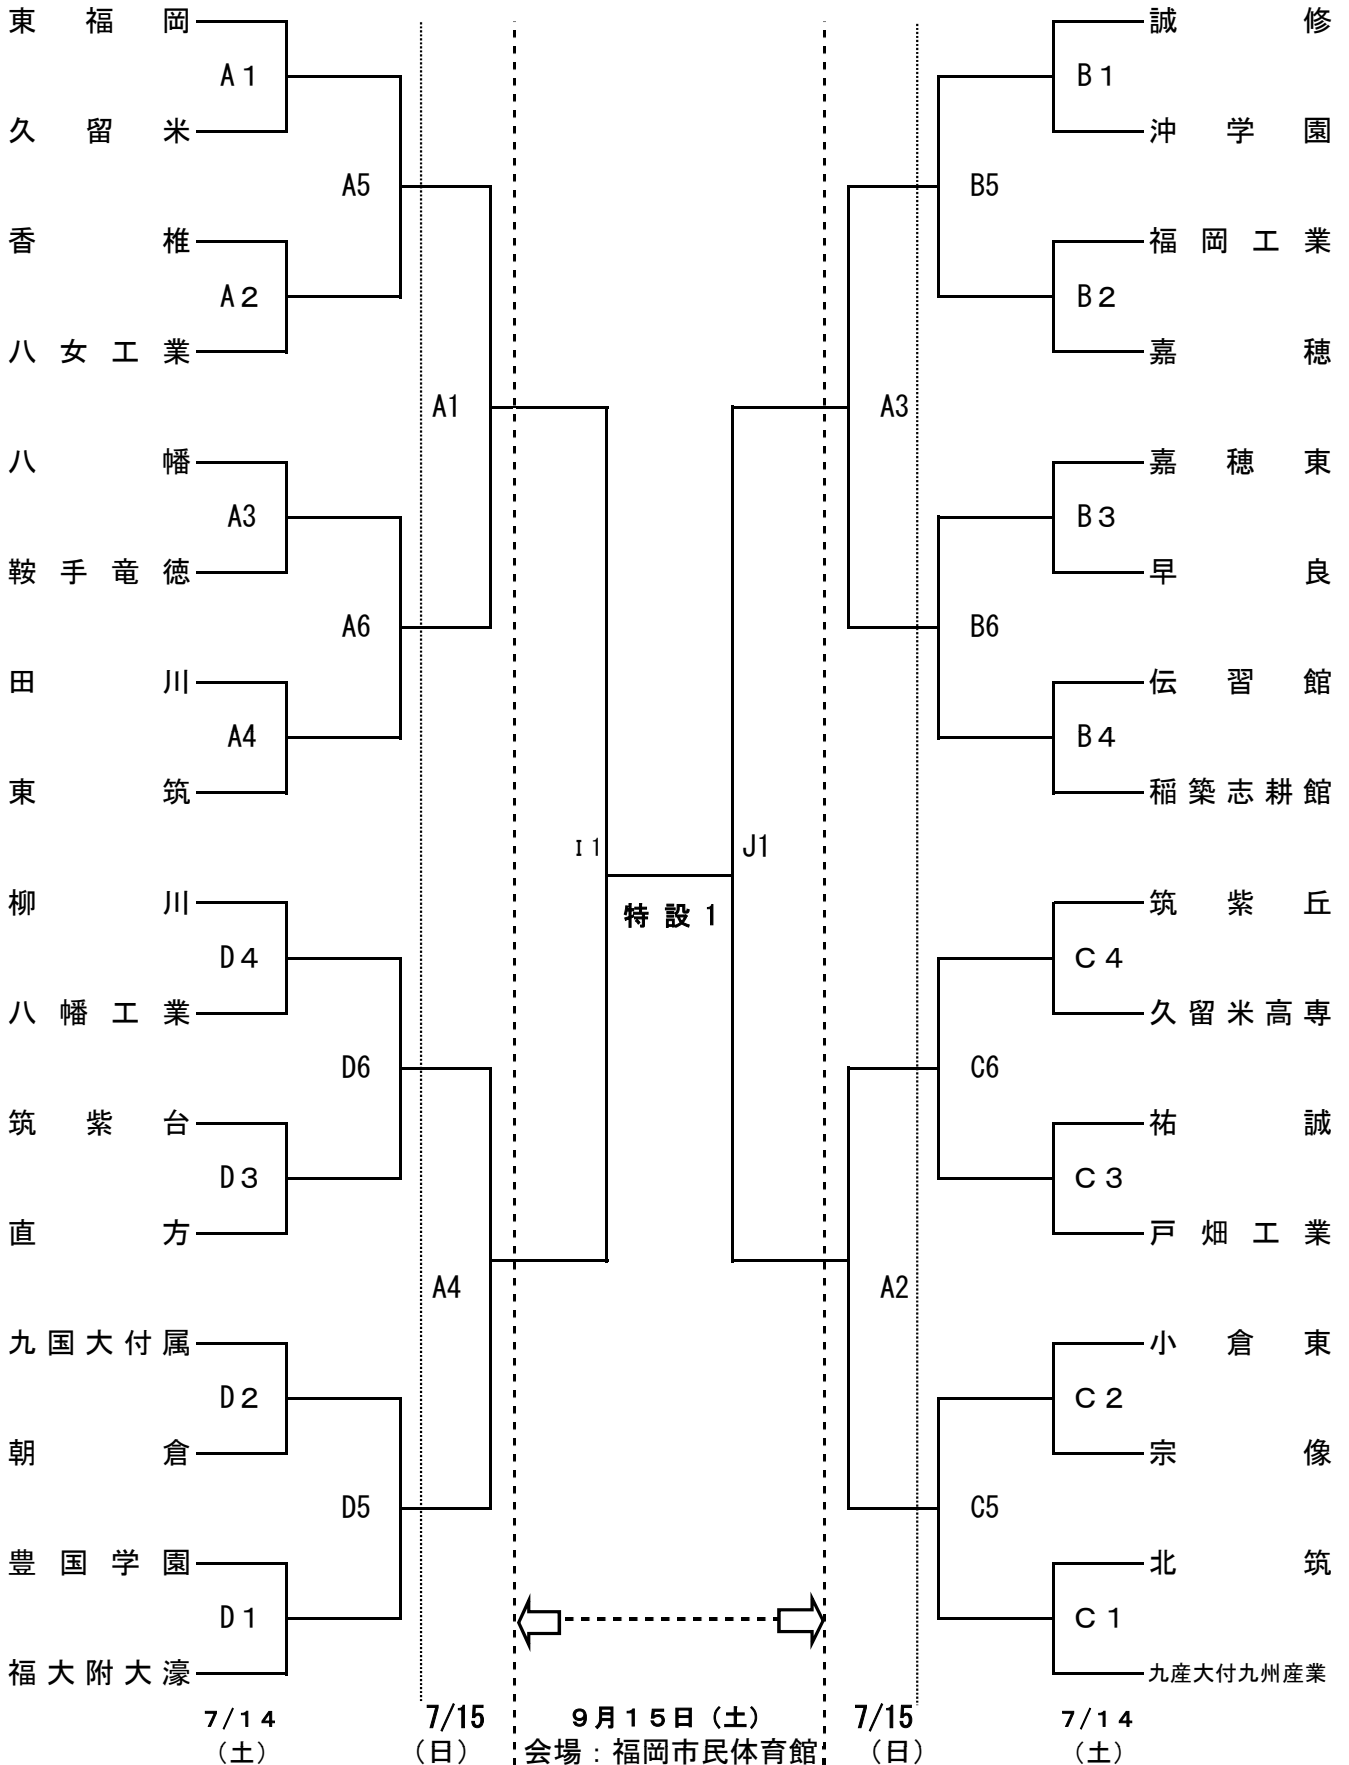

第65回全日本バレーボール高等学校選手権大会 福岡県大会 男子の部

開催期日： 平成24年7月14日（土） 10時プロトコール 7月15日（日） 10時プロトコール
 会 場： 1日目 福岡市民体育館第1競技場（A・B・C） 福岡市民体育館第2競技場（D）
 2日目 日本経済大学体育館（A）

第65回全日本バレーボール高等学校選手権大会 福岡県大会 女子の部

開催期日： 平成24年7月14日（土） 7月15日（日） 10時プロトコール
 会場： 1日目 福岡市立城南体育館（E・F） 福岡市立南体育館（G・H）
 2日目 日本経済大学体育館（B）