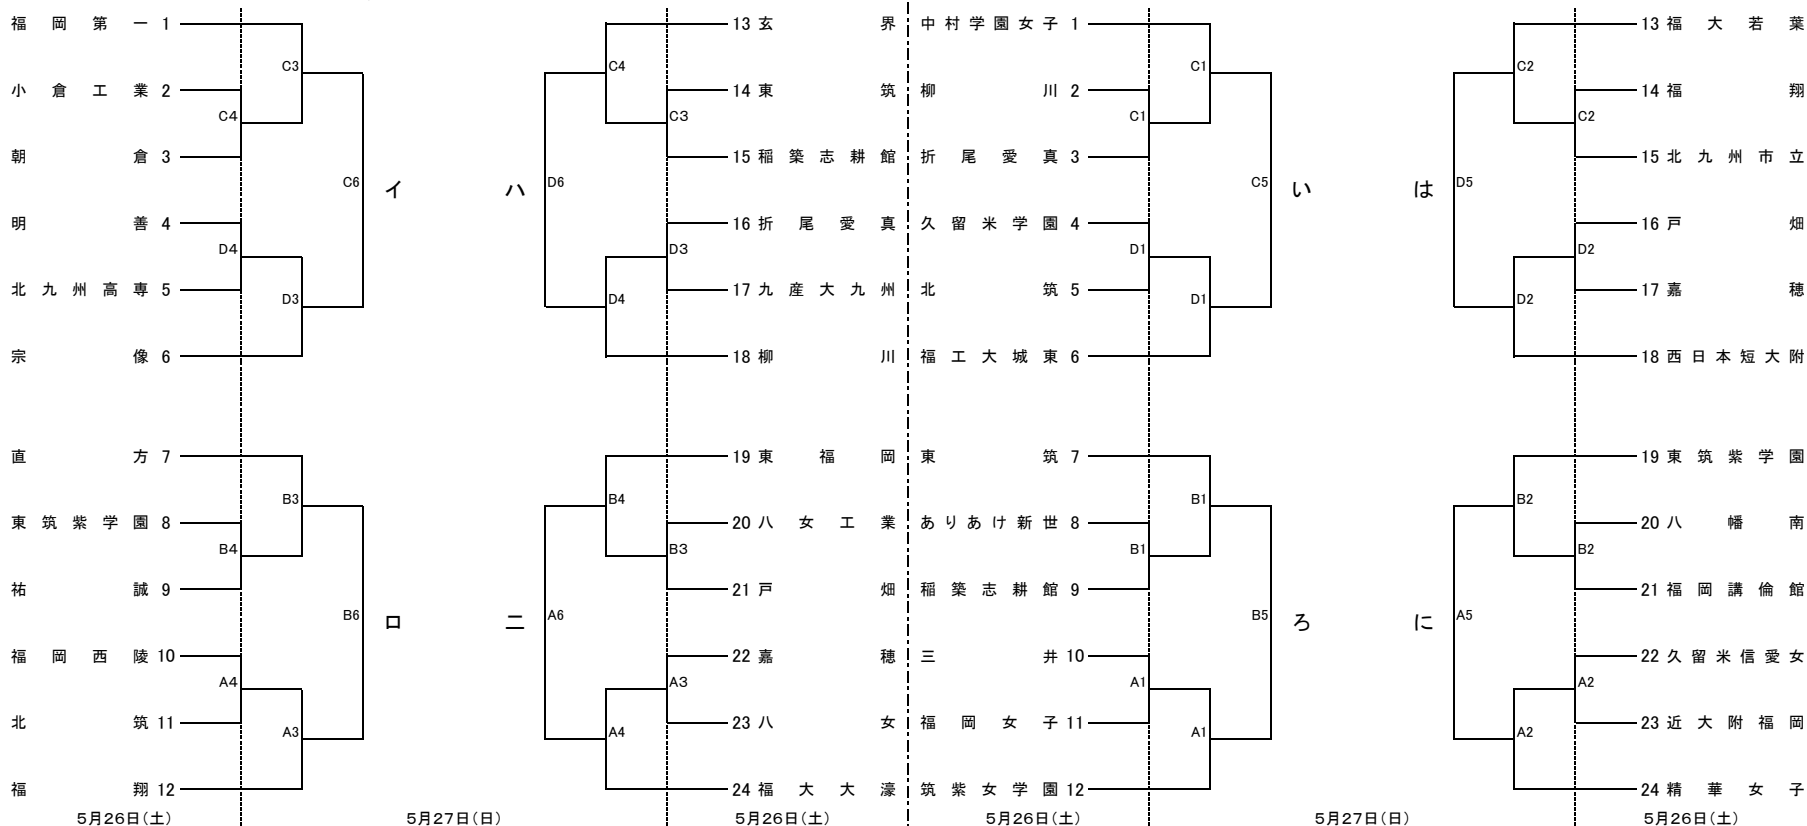

平成24年度福岡県高等学校総合体育大会バスケットボール選手権大会  
兼第65回全国高等学校総合体育大会福岡県予選組合せ

男子の部

女子の部

イ ——— E2 14:30 ——— ロ  
ハ ——— F2 14:30 ——— ニ  
6月2日(土)

い ——— E1 13:00 ——— ろ  
は ——— F1 13:00 ——— に  
6月2日(土)

イ・ロの勝者 ——— E2 11:30 ——— ハ・ニの敗者  
イ・ロの敗者 ——— F2 11:30 ——— ハ・ニの勝者  
イ・ロの勝者 ——— E4 14:30 ——— ハ・ニの勝者  
イ・ロの敗者 ——— F4 14:30 ——— ハ・ニの敗者  
6月3日(日)

い・ろの勝者 ——— E1 10:00 ——— は・にの敗者  
い・ろの敗者 ——— F1 10:00 ——— は・にの勝者  
い・ろの勝者 ——— E3 13:00 ——— は・にの勝者  
い・ろの敗者 ——— F3 13:00 ——— は・にの敗者  
6月3日(日)

会場	5月26日(土)	A・B・C・D	粕屋町総合体育館(かすやドーム)	6月2日(土)	E・F	日本経済大学体育館
	5月27日(日)	A・B・C・D	粕屋町総合体育館(かすやドーム)	6月3日(日)	E・F	日本経済大学体育館