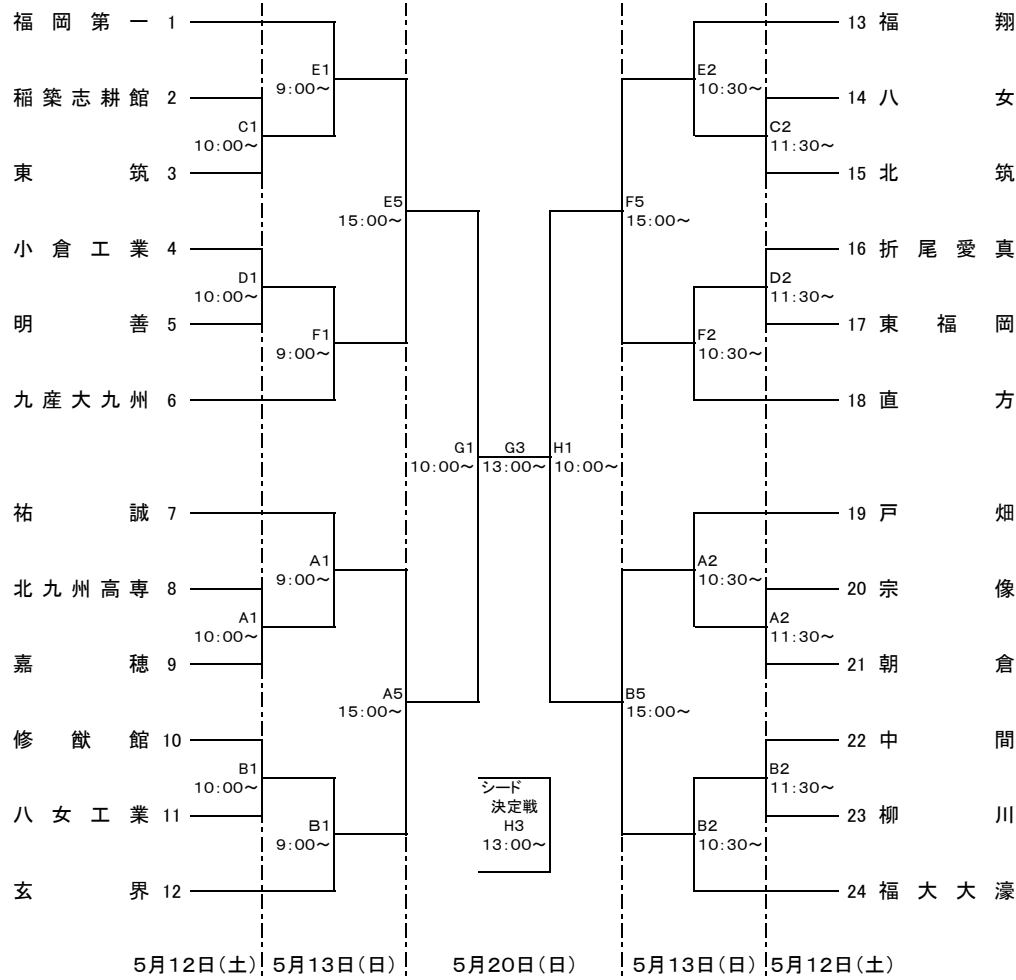

平成24年度 福岡県高等学校バスケットボール大会  
兼 全九州高等学校体育大会 福岡県予選組合せ

男子の部

女子の部

会 場	5月12日(土)	嘉穂総合高等学校(A・Bコート) 嘉穂東高等学校(C・Dコート)
	5月13日(日)	嘉穂総合高等学校(A・Bコート) 稲築志耕館高等学校(E・Fコート)
	5月20日(日)	飯塚第一体育館(G・Hコート)