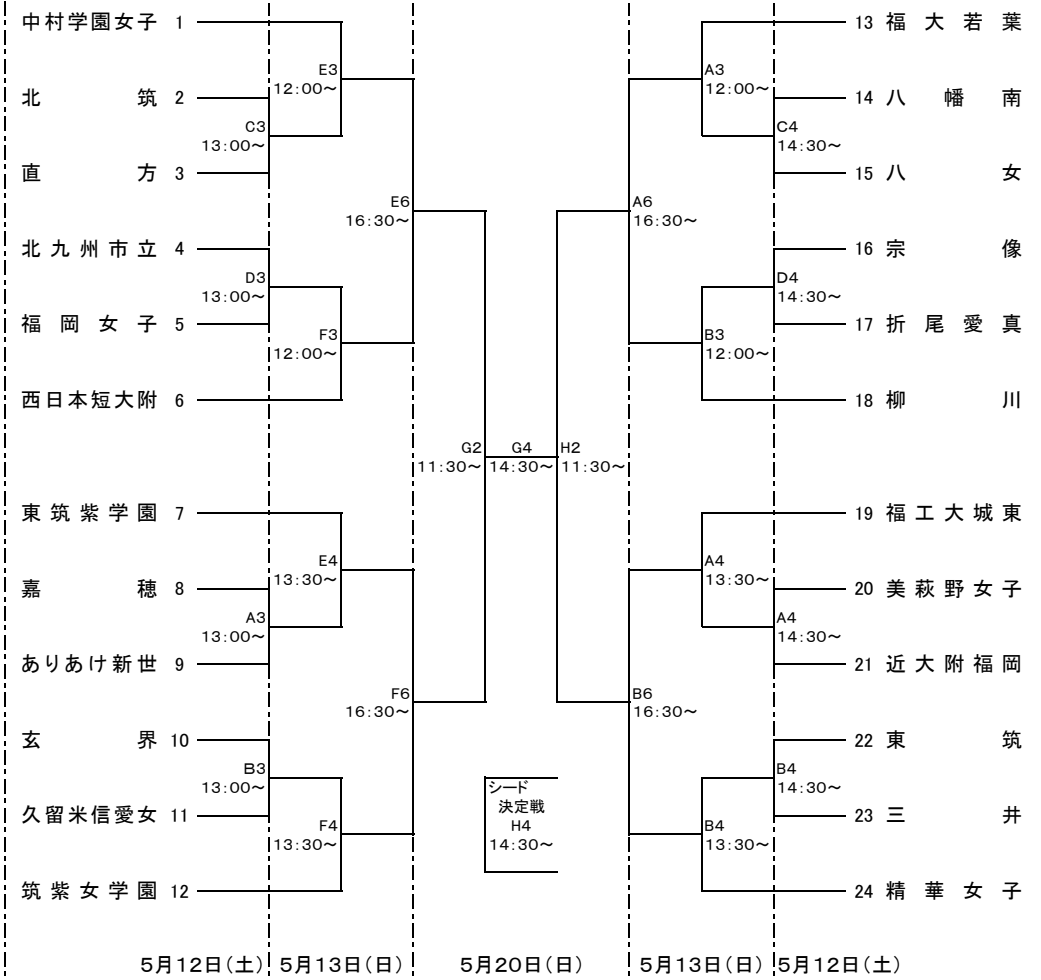

平成24年度 福岡県高等学校バスケットボール大会  
兼 全九州高等学校体育大会 福岡県予選組合せ

男子の部

女子の部

会 場	5月12日(土)	嘉穂総合高等学校(A・Bコート) 嘉穂東高等学校(C・Dコート)
	5月13日(日)	嘉穂総合高等学校(A・Bコート) 稲築志耕館高等学校(E・Fコート)
	5月20日(日)	飯塚第一体育館(G・Hコート)