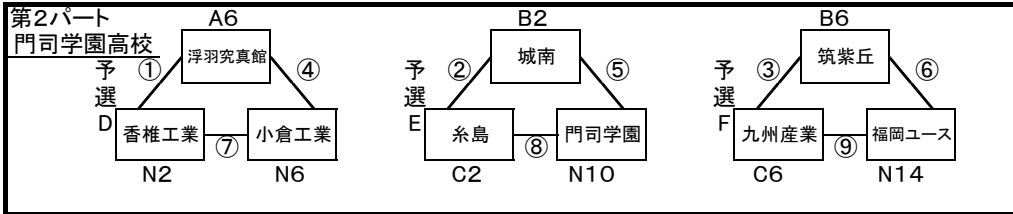

令和6年度 福岡県高等学校7人制ラグビーフットボール大会
兼 第11回全国高等学校7人制ラグビーフットボール大会 福岡県予選大会

予選リーグ

期日： 令和6年4月13日(土)

一次リーグ

二次リーグ

- ① 10:00 ② 10:20 ③ 10:40 ④ 11:00 ⑤ 11:20 ⑥ 11:40 ⑦ 12:00 ⑧ 12:20 ⑨ 12:40
⑩ 13:00 ⑪ 13:20 ⑫ 13:40 ⑬ 14:00 ⑭ 14:20

合同A: 九国大付、中村三陽、宗像、武蔵台 合同B: 筑紫台、久留米、小郡

決勝トーナメント

期日: 令和6年4月14日(日)

会場: 春日公園球技場

競技規則

- 令和5年度(公財)日本ラグビーフットボール協会制定の競技規則による。
 - 試合時間は7分ハーフ、ハーフタイムは2分以内。
 - リーグ戦(予選および決勝リーグ)の順位決定は、勝点制による。勝ち:3点 引分け:2点 負け:1点 棄権:0点
勝点と同じ場合
1)直接対決で勝利したチーム
2)予選リーグ全試合の得失点差
3)得失点も同点の場合、リーグ戦におけるトライ数
4)トライ数も同数の場合は、抽選
 - トーナメントにおいて同点の場合は引分けとして、次回戦への進出は以下の方法で決定する。
1)トライ数 2)ペナルティトライ 3)抽選
 - シンビンは2分間。
 - 交替・入替のプレイヤーは5名以内。
- 優勝チームは長野県菅高原において開催される第11回全国高等学校7人制ラグビーフットボール大会への出場権を得る。開会式: 令和6年7月21日 競技: 7月22日~24日