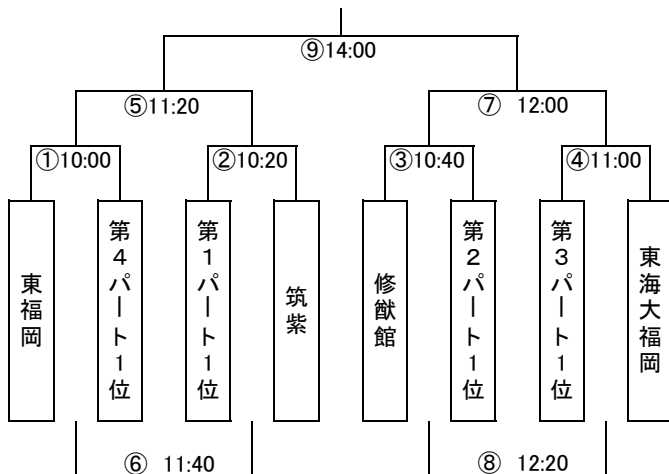

令和6年度 福岡県高等学校7人制ラグビーフットボール大会
兼 第11回全国高等学校7人制ラグビーフットボール大会 福岡県予選大会

予選リーグ

期日： 令和6年4月13日(土)

一次リーグ

二次リーグ

- ① 10:00 ② 10:20 ③ 10:40 ④ 11:00 ⑤ 11:20 ⑥ 11:40 ⑦ 12:00 ⑧ 12:20 ⑨ 12:40
⑩ 13:00 ⑪ 13:20 ⑫ 13:40 ⑬ 14:00 ⑭ 14:20

合同A: 九国大付、中村三陽、宗像、武蔵台 合同B: 筑紫台、久留米、小郡

決勝トーナメント

期日: 令和6年4月14日(日)

会場: 春日公園球技場

競技規則

- 令和5年度(公財)日本ラグビーフットボール協会制定の競技規則による。
 - 試合時間は7分ハーフ、ハーフタイムは2分以内。
 - リーグ戦(予選および決勝リーグ)の順位決定は、勝点制による。勝ち:3点 引分け:2点 負け:1点 棄権:0点
勝点と同じ場合
1)直接対決で勝利したチーム
2)予選リーグ全試合の得失点差
3)得失点も同点の場合、リーグ戦におけるトライ数
4)トライ数も同数の場合は、抽選
 - トーナメントにおいて同点の場合は引分けとして、次回戦への進出は以下の方法で決定する。
1)トライ数 2)ペナルティトライ 3)抽選
 - シンビンは2分間。
 - 交替・入替のプレイヤーは5名以内。
- 優勝チームは長野県菅高原において開催される第11回全国高等学校7人制ラグビーフットボール大会への出場権を得る。開会式: 令和6年7月21日 競技: 7月22日~24日