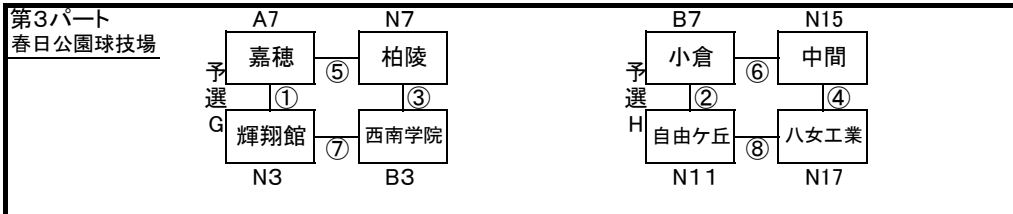

令和6年度 福岡県高等学校7人制ラグビーフットボール大会
兼 第11回全国高等学校7人制ラグビーフットボール大会 福岡県予選大会

予選リーグ

期日： 令和6年4月13日(土)

一次リーグ

二次リーグ

- ① 10:00 ② 10:20 ③ 10:40 ④ 11:00 ⑤ 11:20 ⑥ 11:40 ⑦ 12:00 ⑧ 12:20 ⑨ 12:40
⑩ 13:00 ⑪ 13:20 ⑫ 13:40 ⑬ 14:00 ⑭ 14:20

合同A: 九国大付、中村三陽、宗像、武蔵台 合同B: 筑紫台、久留米、小郡

決勝トーナメント

期日: 令和6年4月14日(日)

会場: 春日公園球技場

競技規則

- 令和5年度(公財)日本ラグビーフットボール協会制定の競技規則による。
 - 試合時間は7分ハーフ、ハーフタイムは2分以内。
 - リーグ戦(予選および決勝リーグ)の順位決定は、勝点制による。勝ち:3点 引分け:2点 負け:1点 棄権:0点
勝点と同じ場合
1)直接対決で勝利したチーム
2)予選リーグ全試合の得失点差
3)得失点も同点の場合、リーグ戦におけるトライ数
4)トライ数も同数の場合は、抽選
 - トーナメントにおいて同点の場合は引分けとして、次回戦への進出は以下の方法で決定する。
1)トライ数 2)ペナルティトライ 3)抽選
 - シンビンは2分間。
 - 交替・入替のプレイヤーは5名以内。
- 優勝チームは長野県菅高原において開催される第11回全国高等学校7人制ラグビーフットボール大会への出場権を得る。開会式: 令和6年7月21日 競技: 7月22日~24日