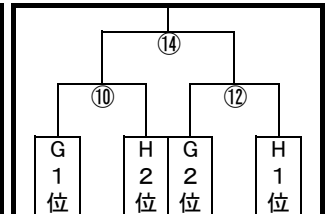

令和6年度 福岡県高等学校7人制ラグビーフットボール大会
兼 第11回全国高等学校7人制ラグビーフットボール大会 福岡県予選大会

予選リーグ

期日： 令和6年4月13日(土)

一次リーグ

二次リーグ

- ① 10:00 ② 10:20 ③ 10:40 ④ 11:00 ⑤ 11:20 ⑥ 11:40 ⑦ 12:00 ⑧ 12:20 ⑨ 12:40
⑩ 13:00 ⑪ 13:20 ⑫ 13:40 ⑬ 14:00 ⑭ 14:20

合同A: 九国大付、中村三陽、宗像、武蔵台 合同B: 筑紫台、久留米、小郡

決勝トーナメント

期日: 令和6年4月14日(日)

会場: 春日公園球技場

競技規則

- 令和5年度(公財)日本ラグビーフットボール協会制定の競技規則による。
 - 試合時間は7分ハーフ、ハーフタイムは2分以内。
 - リーグ戦(予選および決勝リーグ)の順位決定は、勝点制による。勝ち:3点 引分け:2点 負け:1点 棄権:0点
勝点と同じ場合
1)直接対決で勝利したチーム
2)予選リーグ全試合の得失点差
3)得失点も同点の場合、リーグ戦におけるトライ数
4)トライ数も同数の場合は、抽選
 - トーナメントにおいて同点の場合は引分けとして、次回戦への進出は以下の方法で決定する。
1)トライ数 2)ペナルティトライ 3)抽選
 - シンビンは2分間。
 - 交替・入替のプレイヤーは5名以内。
- 優勝チームは長野県菅高原において開催される第11回全国高等学校7人制ラグビーフットボール大会への出場権を得る。開会式: 令和6年7月21日 競技: 7月22日~24日