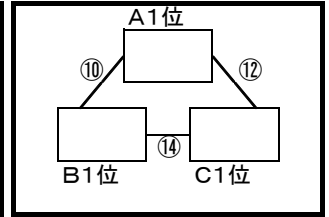

令和6年度 福岡県高等学校7人制ラグビーフットボール大会
兼 第11回全国高等学校7人制ラグビーフットボール大会 福岡県予選大会

予選リーグ

期日： 令和6年4月13日(土)

一次リーグ

二次リーグ

- ① 10:00 ② 10:20 ③ 10:40 ④ 11:00 ⑤ 11:20 ⑥ 11:40 ⑦ 12:00 ⑧ 12:20 ⑨ 12:40
⑩ 13:00 ⑪ 13:20 ⑫ 13:40 ⑬ 14:00 ⑭ 14:20

合同A: 九国大付、中村三陽、宗像、武蔵台 合同B: 筑紫台、久留米、小郡

決勝トーナメント

期日: 令和6年4月14日(日)

会場: 春日公園球技場

競技規則

- 令和5年度(公財)日本ラグビーフットボール協会制定の競技規則による。
 - 試合時間は7分ハーフ、ハーフタイムは2分以内。
 - リーグ戦(予選および決勝リーグ)の順位決定は、勝点制による。勝ち:3点 引分け:2点 負け:1点 棄権:0点
勝点と同じ場合
1)直接対決で勝利したチーム
2)予選リーグ全試合の得失点差
3)得失点も同点の場合、リーグ戦におけるトライ数
4)トライ数も同数の場合は、抽選
 - トーナメントにおいて同点の場合は引分けとして、次回戦への進出は以下の方法で決定する。
1)トライ数 2)ペナルティトライ 3)抽選
 - シンビンは2分間。
 - 交替・入替のプレイヤーは5名以内。
- 優勝チームは長野県菅高原において開催される第11回全国高等学校7人制ラグビーフットボール大会への出場権を得る。開会式: 令和6年7月21日 競技: 7月22日~24日