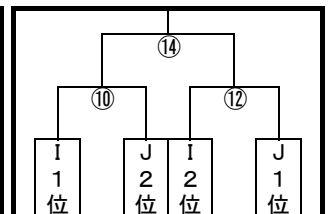

令和6年度 福岡県高等学校7人制ラグビーフットボール大会
兼 第11回全国高等学校7人制ラグビーフットボール大会 福岡県予選大会

予選リーグ

期日： 令和6年4月13日(土)

一次リーグ

二次リーグ

- ① 10:00 ② 10:20 ③ 10:40 ④ 11:00 ⑤ 11:20 ⑥ 11:40 ⑦ 12:00 ⑧ 12:20 ⑨ 12:40
⑩ 13:00 ⑪ 13:20 ⑫ 13:40 ⑬ 14:00 ⑭ 14:20

合同A: 九国大付、中村三陽、宗像、武蔵台 合同B: 筑紫台、久留米、小郡

決勝トーナメント

期日: 令和6年4月14日(日)

会場: 春日公園球技場

競技規則

- 令和5年度(公財)日本ラグビーフットボール協会制定の競技規則による。
 - 試合時間は7分ハーフ、ハーフタイムは2分以内。
 - リーグ戦(予選および決勝リーグ)の順位決定は、勝点制による。勝ち:3点 引分け:2点 負け:1点 棄権:0点
勝点と同じ場合
1)直接対決で勝利したチーム
2)予選リーグ全試合の得失点差
3)得失点も同点の場合、リーグ戦におけるトライ数
4)トライ数も同数の場合は、抽選
 - トーナメントにおいて同点の場合は引分けとして、次回戦への進出は以下の方法で決定する。
1)トライ数 2)ペナルティトライ 3)抽選
 - シンビンは2分間。
 - 交替・入替のプレイヤーは5名以内。
- 優勝チームは長野県菅高原において開催される第11回全国高等学校7人制ラグビーフットボール大会への出場権を得る。開会式: 令和6年7月21日 競技: 7月22日~24日