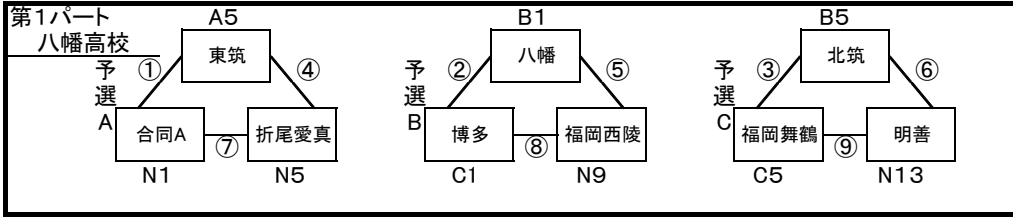

令和6年度 福岡県高等学校7人制ラグビーフットボール大会
兼 第11回全国高等学校7人制ラグビーフットボール大会 福岡県予選大会

予選リーグ

期日： 令和6年4月13日(土)

一次リーグ

二次リーグ

- ① 10:00 ② 10:20 ③ 10:40 ④ 11:00 ⑤ 11:20 ⑥ 11:40 ⑦ 12:00 ⑧ 12:20 ⑨ 12:40
⑩ 13:00 ⑪ 13:20 ⑫ 13:40 ⑬ 14:00 ⑭ 14:20

合同A: 九国大付、中村三陽、宗像、武蔵台 合同B: 筑紫台、久留米、小郡

決勝トーナメント

期日: 令和6年4月14日(日)

会場: 春日公園球技場

競技規則

- 令和5年度(公財)日本ラグビーフットボール協会制定の競技規則による。
 - 試合時間は7分ハーフ、ハーフタイムは2分以内。
 - リーグ戦(予選および決勝リーグ)の順位決定は、勝点制による。勝ち:3点 引分け:2点 負け:1点 棄権:0点
勝点と同じ場合
1)直接対決で勝利したチーム
2)予選リーグ全試合の得失点差
3)得失点も同点の場合、リーグ戦におけるトライ数
4)トライ数も同数の場合は、抽選
 - トーナメントにおいて同点の場合は引分けとして、次回戦への進出は以下の方法で決定する。
1)トライ数 2)ペナルティトライ 3)抽選
 - シンビンは2分間。
 - 交替・入替のプレイヤーは5名以内。
- 優勝チームは長野県菅高原において開催される第11回全国高等学校7人制ラグビーフットボール大会への出場権を得る。開会式: 令和6年7月21日 競技: 7月22日~24日