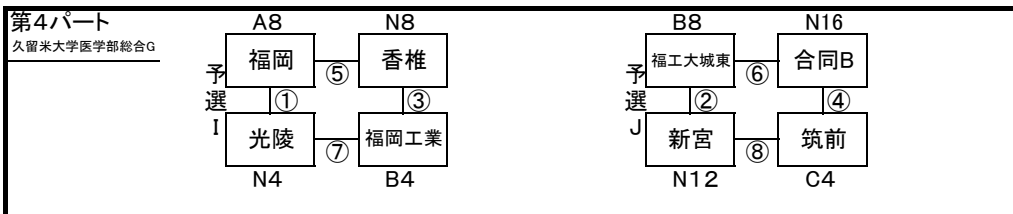

令和6年度 福岡県高等学校7人制ラグビーフットボール大会
兼 第11回全国高等学校7人制ラグビーフットボール大会 福岡県予選大会

予選リーグ

期日： 令和6年4月13日(土)

一次リーグ

二次リーグ

- ① 10:00 ② 10:20 ③ 10:40 ④ 11:00 ⑤ 11:20 ⑥ 11:40 ⑦ 12:00 ⑧ 12:20 ⑨ 12:40
⑩ 13:00 ⑪ 13:20 ⑫ 13:40 ⑬ 14:00 ⑭ 14:20

合同A: 九国大付、中村三陽、宗像、武蔵台 合同B: 筑紫台、久留米、小郡

決勝トーナメント

期日: 令和6年4月14日(日)

会場: 春日公園球技場

競技規則

- 令和5年度(公財)日本ラグビーフットボール協会制定の競技規則による。
 - 試合時間は7分ハーフ、ハーフタイムは2分以内。
 - リーグ戦(予選および決勝リーグ)の順位決定は、勝点制による。勝ち:3点 引分け:2点 負け:1点 棄権:0点
勝点と同じ場合
1)直接対決で勝利したチーム
2)予選リーグ全試合の得失点差
3)得失点も同点の場合、リーグ戦におけるトライ数
4)トライ数も同数の場合は、抽選
 - トーナメントにおいて同点の場合は引分けとして、次回戦への進出は以下の方法で決定する。
1)トライ数 2)ペナルティトライ 3)抽選
 - シンビンは2分間。
 - 交替・入替のプレイヤーは5名以内。
- 優勝チームは長野県菅高原において開催される第11回全国高等学校7人制ラグビーフットボール大会への出場権を得る。開会式: 令和6年7月21日 競技: 7月22日~24日