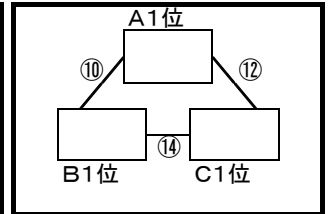

令和6年度 福岡県高等学校7人制ラグビーフットボール大会
兼 第11回全国高等学校7人制ラグビーフットボール大会 福岡県予選大会

予選リーグ

期日： 令和6年4月13日(土)

一次リーグ

二次リーグ

- ① 10:00 ② 10:20 ③ 10:40 ④ 11:00 ⑤ 11:20 ⑥ 11:40 ⑦ 12:00 ⑧ 12:20 ⑨ 12:40
⑩ 13:00 ⑪ 13:20 ⑫ 13:40 ⑬ 14:00 ⑭ 14:20

合同A: 九国大付、中村三陽、宗像、武蔵台 合同B: 筑紫台、久留米、小郡

決勝トーナメント

期日: 令和6年4月14日(日)

会場: 春日公園球技場

競技規則

- 令和5年度(公財)日本ラグビーフットボール協会制定の競技規則による。
 - 試合時間は7分ハーフ、ハーフタイムは2分以内。
 - リーグ戦(予選および決勝リーグ)の順位決定は、勝点制による。勝ち:3点 引分け:2点 負け:1点 棄権:0点
勝点と同じ場合
1)直接対決で勝利したチーム
2)予選リーグ全試合の得失点差
3)得失点も同点の場合、リーグ戦におけるトライ数
4)トライ数も同数の場合は、抽選
 - トーナメントにおいて同点の場合は引分けとして、次回戦への進出は以下の方法で決定する。
1)トライ数 2)ペナルティトライ 3)抽選
 - シンビンは2分間。
 - 交替・入替のプレイヤーは5名以内。
- 優勝チームは長野県菅高原において開催される第11回全国高等学校7人制ラグビーフットボール大会への出場権を得る。開会式: 令和6年7月21日 競技: 7月22日~24日