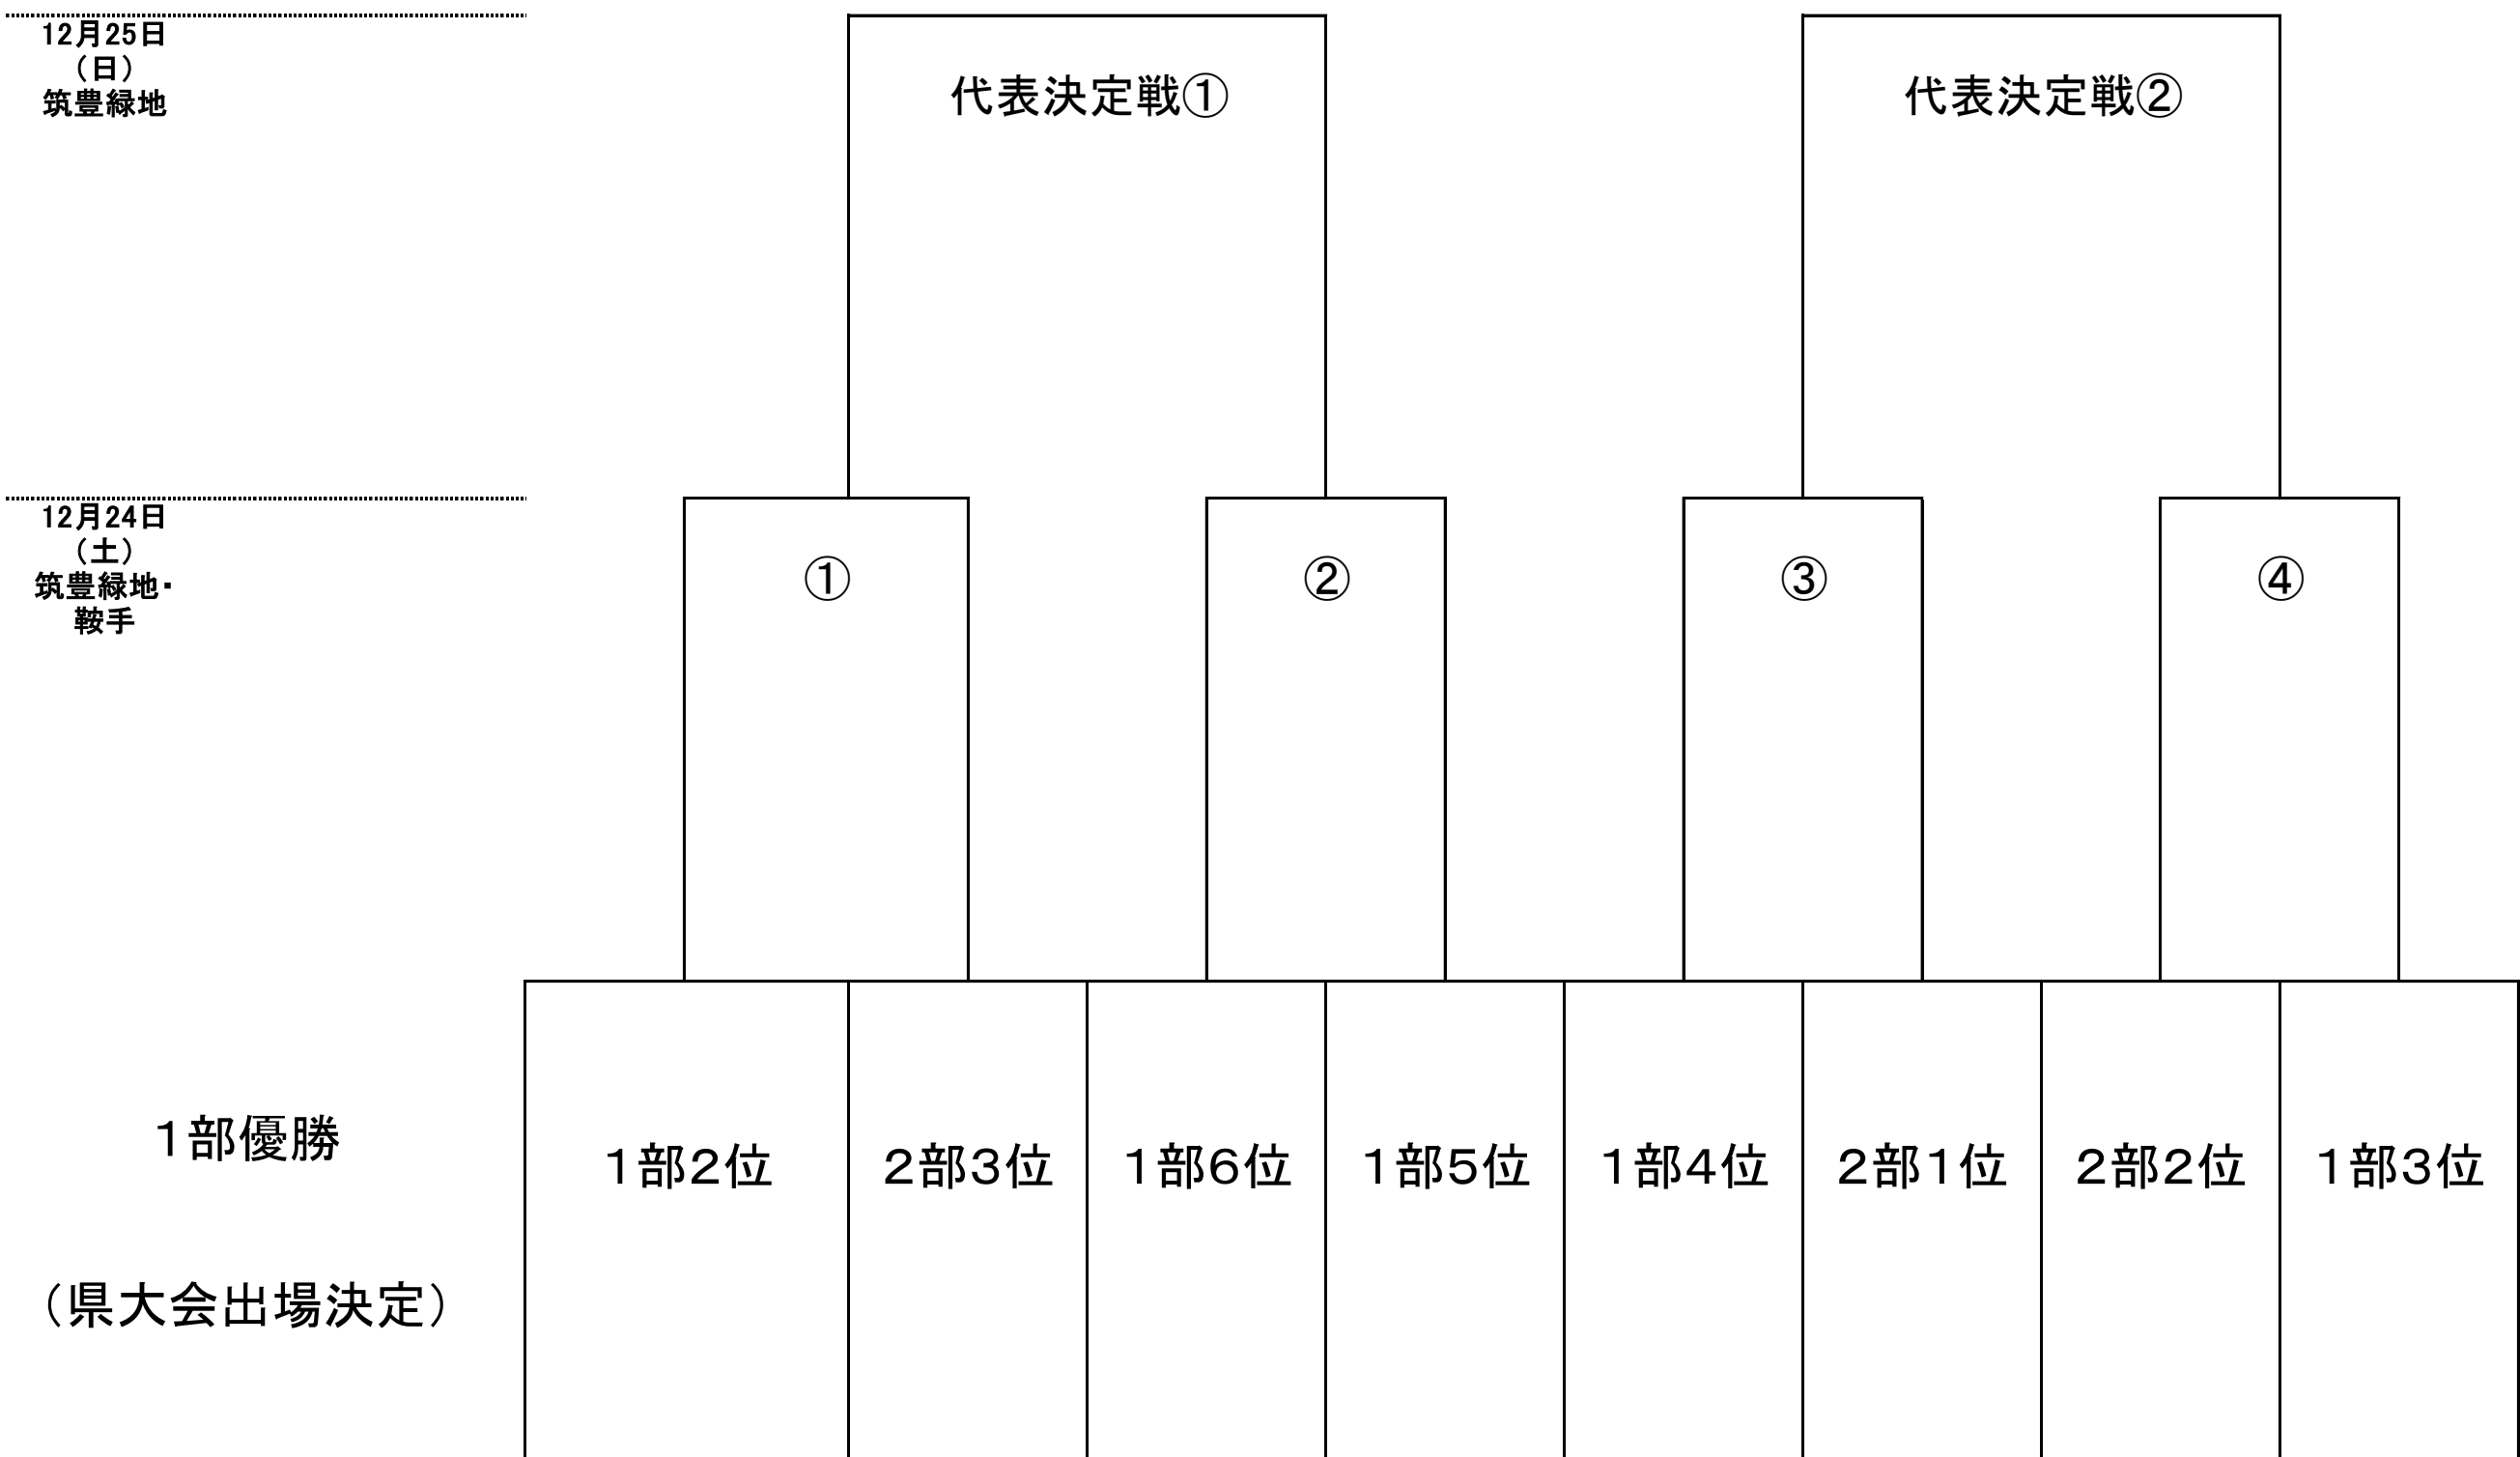

令和4年度 福岡県高等学校サッカー新人大会筑豊ブロック予選会 組み合わせ

代表決定トーナメント(12月24日、25日)

月日	会場	時間	対戦校	備考
12月24日 (土)	筑豊緑地	10:00	—	代表決定トーナメント①
		13:00	—	代表決定トーナメント④
	鞍手	10:00	—	代表決定トーナメント②
		13:00	—	代表決定トーナメント③
12月25日 (日)	筑豊緑地	10:00	—	代表決定戦①
		13:00	—	代表決定戦②