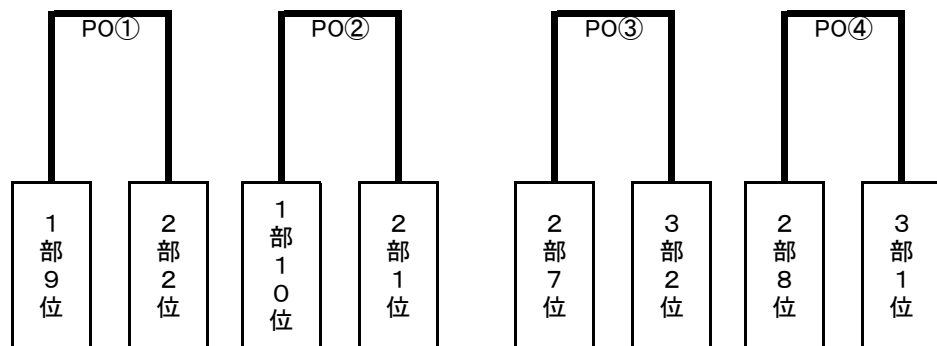

※勝利したチームが上位リーグへ参加できる(引き分けの場合は上位リーグに所属するチームの残留)