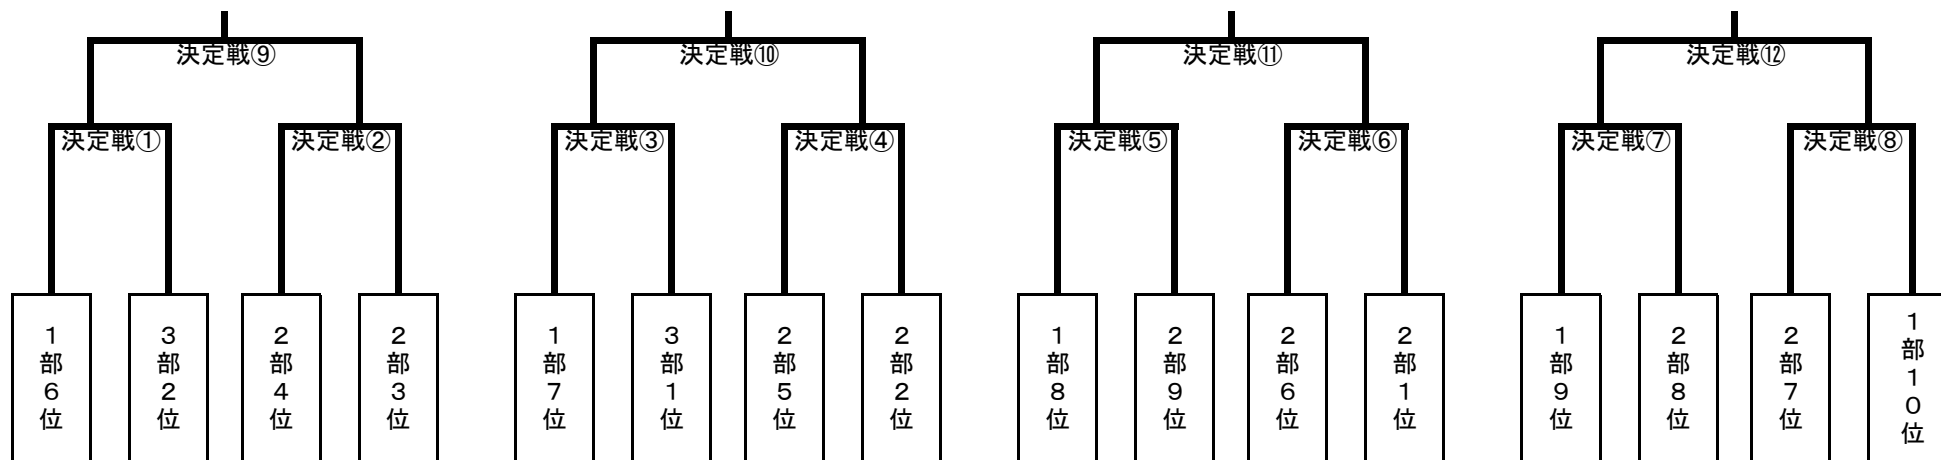

12月25日(土)

		1部 順位決定戦		-
		1部 順位決定戦		-
		1部 順位決定戦		-
		1部 順位決定戦		-
		1部 順位決定戦		-
		1部 順位決定戦		-
		2部 順位決定戦		-
		2部 順位決定戦		-
		2部 順位決定戦		-
		2部 順位決定戦		-
		3部 順位決定戦		-
		3部 順位決定戦		-
		3部 順位決定戦		-
		3部 順位決定戦		-
				-
				-

1月8日(土)

	代表決定戦1回戦①	1 部 6 位	-	3 部 2 位
	代表決定戦1回戦②	2 部 4 位	-	2 部 3 位
	代表決定戦1回戦③	1 部 7 位	-	3 部 1 位
	代表決定戦1回戦④	2 部 5 位	-	2 部 2 位
	代表決定戦1回戦⑤	1 部 8 位	-	2 部 9 位
	代表決定戦1回戦⑥	2 部 6 位	-	2 部 1 位
	代表決定戦1回戦⑦	1 部 9 位	-	2 部 8 位
	代表決定戦1回戦⑧	2 部 7 位	-	1 部 1 0 位
			-	

1月9日(日)

	代表決定戦⑨	① 勝 ち	-	② 勝 ち
	代表決定戦⑩	③ 勝 ち	-	④ 勝 ち
	代表決定戦⑪	⑤ 勝 ち	-	⑥ 勝 ち
	代表決定戦⑫	⑦ 勝 ち	-	⑧ 勝 ち

2月5日(土)

新人戦 北部ブロック予選 代表決定トーナメント戦

○代表決定戦(1月8日、1月9日)

※第6～9代表決定戦は、12月のリーグ順位決定戦により組合せを行い、代表順位については、代表が決定したチームのリーグ順位で自動的に順位を決定する。