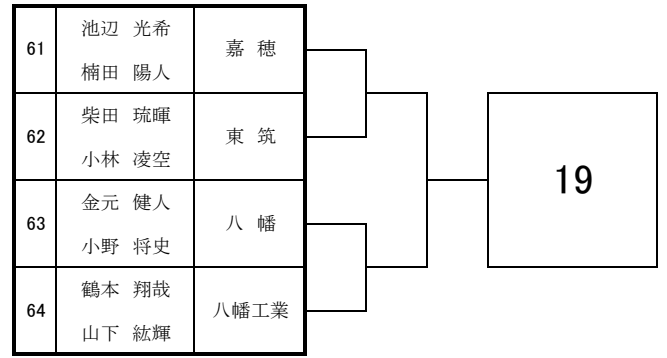

2019 福岡県高等学校テニス新人大会 北部・筑豊ブロック予選会 <男子ダブルス No. 2>

9月7日・8日・14日・15日

於：筑豊緑地公園テニスコート・筑豊ハイツテニスコート

2019 福岡県高等学校テニス新人大会 北部・筑豊ブロック予選会 <男子ダブルス No. 3>

9月7日・8日・14日・15日

於：筑豊緑地公園テニスコート・筑豊ハイツテニスコート

81	瓜生 尚暉 古谷 勇貴	中間		24
82	Bye			
83	前田 玲雄 片山 絢晴	鞍手		
84	有村 幸晟 谷崎 弘	小倉西		

101	中村 輝 富永 汰暉	苅田工業		29
102	Bye			
103	矢野 遥人 谷口 崇仁	若松		
104	古本 唯人 安西 祐翔	直方		

85	山口 隼人 小山 祥吾	折尾愛真		25
86	松本 泰斗 森 大河	小倉		
87	吉武 竜我 市川 太一	高稜		
88	濱田 航 入江 彰太	鞍手		

105	清水 啓太 松尾 聖也	明治学園		30
106	平川 正人 平田 大貴	折尾愛真		
107	江南 海斗 永松 渉	苅田工業		
108	村田 圭亮 妹塚 侑大	中間		

89	谷崎 恭介 中尾 健司	北九州高専		26
90	Bye			
91	岡本 怜馬 末次 駿弥	戸畑		
92	吉野 郁己 児玉 響	小倉西		

109	外川内 鴻大 藤本 陽貴	星琳		31
110	Bye			
111	峯岸 睦 田中 大揮	折尾愛真		
112	藤田 陽生 石井 涼太	直方		

93	橋本 竜馬 池田 健次郎	京都		27
94	松田 雄馬 日下部 颯	嘉穂		
95	岡野 健太 細川 遥大	中間		
96	清原 陸矢 村上 龍一	小倉東		

97	杉本 俊 堀江 日陽	戸畑		28
98	Bye			
99	瀬川 奏史 和田 輝	直方		
100	大山 慎太郎 小野 聖弥	北筑