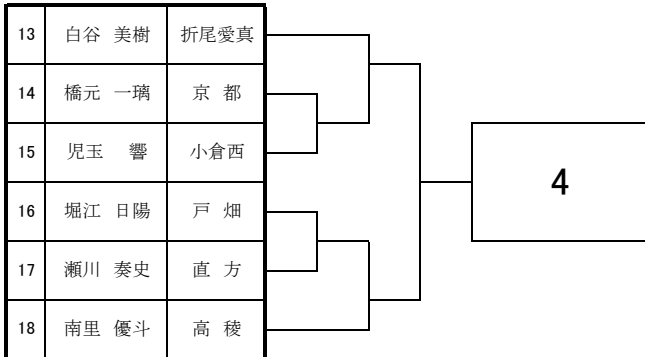

97	杉本 俊 堀江 日陽	戸畑		28
98	Bye			
99	瀬川 奏史 和田 輝	直方		
100	大山 慎太郎 小野 聖弥	北筑		

2019 福岡県高等学校テニス新人大会北部・筑豊ブロック予選会 個人戦<男子シングルス本戦>

ドロー パート
No. No.

9月7日・8日・14日・15日

於：筑豊緑地公園テニスコート
筑豊ハイソテニスコート

1	S1	下田 一輝	九国大付		
2	2				
3	3				
4	4				
5	5				
6	6				
7	7				
8	8				
9	S8	山口 隼人	折尾愛真		
10	S5	森田 賢弥	折尾愛真		
11	11				
12	12				
13	13				
14	14				
15	15				
16	16				
17	17				
18	S4	古川 晴貴	折尾愛真		
19	S3	上田 吏恩	九国大付		
20	20				
21	21				
22	22				
23	23				
24	24				
25	25				
26	26				
27	S6	小庄司 涼太	折尾愛真		
28	S7	清水 啓太	明治学園		
29	29				
30	30				
31	31				
32	32				
33	33				
34	34				
35	35				
36	S2	堤 優希	折尾愛真		

2019 福岡県高等学校テニス新人大会 北部・筑豊ブロック予選会 <男子シングルス No. 1>

9月7日・8日・14日・15日

於：筑豊緑地公園テニスコート・筑豊ハイツテニスコート

2019 福岡県高等学校テニス新人大会 北部・筑豊ブロック予選会 <男子シングルス No. 2>

9月7日・8日・14日・15日

於：筑豊緑地公園テニスコート・筑豊ハイツテニスコート

2019 福岡県高等学校テニス新人大会 北部・筑豊ブロック予選会 <男子シングルス No. 3>