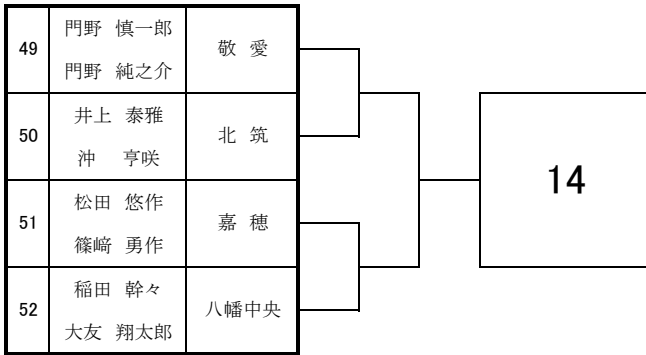

2019 福岡県高等学校テニス新人大会 北部・筑豊ブロック予選会 <男子ダブルス No. 2>

9月7日・8日・14日・15日

於：筑豊緑地公園テニスコート・筑豊ハイツテニスコート

2019 福岡県高等学校テニス新人大会 北部・筑豊ブロック予選会 <男子ダブルス No. 3>

9月7日・8日・14日・15日

於：筑豊緑地公園テニスコート・筑豊ハイツテニスコート

81	瓜生 尚暉 古谷 勇貴	中間		24
82	Bye			
83	前田 玲雄 片山 絢晴	鞍手		
84	有村 幸晟 谷崎 弘	小倉西		

101	中村 輝 富永 汰暉	苅田工業		29
102	Bye			
103	矢野 遥人 谷口 崇仁	若松		
104	古本 唯人 安西 祐翔	直方		

85	山口 隼人 小山 祥吾	折尾愛真		25
86	松本 泰斗 森 大河	小倉		
87	吉武 竜我 市川 太一	高稜		
88	濱田 航 入江 彰太	鞍手		

105	清水 啓太 松尾 聖也	明治学園		30
106	平川 正人 平田 大貴	折尾愛真		
107	江南 海斗 永松 渉	苅田工業		
108	村田 圭亮 妹塚 侑大	中間		

89	谷崎 恭介 中尾 健司	北九州高専		26
90	Bye			
91	岡本 怜馬 末次 駿弥	戸畑		
92	吉野 郁己 児玉 響	小倉西		

109	外川内 鴻大 藤本 陽貴	星琳		31
110	Bye			
111	峯岸 睦 田中 大揮	折尾愛真		
112	藤田 陽生 石井 涼太	直方		

93	橋本 竜馬 池田 健次郎	京都		27
94	松田 雄馬 日下部 颯	嘉穂		
95	岡野 健太 細川 遥大	中間		
96	清原 陸矢 村上 龍一	小倉東		

97	杉本 俊 堀江 日陽	戸畑		28
98	Bye			
99	瀬川 奏史 和田 輝	直方		
100	大山 慎太郎 小野 聖弥	北筑