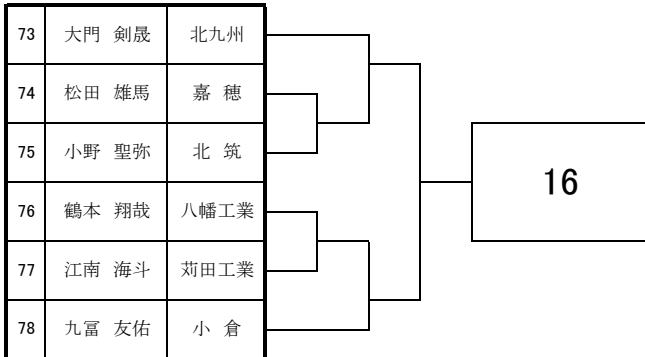

97	杉本 俊 堀江 日陽	戸畑		28
98	Bye			
99	瀬川 奏史 和田 輝	直方		
100	大山 慎太郎 小野 聖弥	北筑		

2019 福岡県高等学校テニス新人大会北部・筑豊ブロック予選会 個人戦<男子シングルス本戦>

ドロー パート
No. No.

9月7日・8日・14日・15日

於：筑豊緑地公園テニスコート
筑豊ハイソテニスコート

1	S1	下田 一輝	九国大付		
2	2				
3	3				
4	4				
5	5				
6	6				
7	7				
8	8				
9	S8	山口 隼人	折尾愛真		
10	S5	森田 賢弥	折尾愛真		
11	11				
12	12				
13	13				
14	14				
15	15				
16	16				
17	17				
18	S4	古川 晴貴	折尾愛真		
19	S3	上田 吏恩	九国大付		
20	20				
21	21				
22	22				
23	23				
24	24				
25	25				
26	26				
27	S6	小庄司 涼太	折尾愛真		
28	S7	清水 啓太	明治学園		
29	29				
30	30				
31	31				
32	32				
33	33				
34	34				
35	35				
36	S2	堤 優希	折尾愛真		

2019 福岡県高等学校テニス新人大会 北部・筑豊ブロック予選会 <男子シングルス No. 1>

9月7日・8日・14日・15日

於：筑豊緑地公園テニスコート・筑豊ハイツテニスコート

2019 福岡県高等学校テニス新人大会 北部・筑豊ブロック予選会 <男子シングルス No. 2>

9月7日・8日・14日・15日

於：筑豊緑地公園テニスコート・筑豊ハイツテニスコート

2019 福岡県高等学校テニス新人大会 北部・筑豊ブロック予選会 <男子シングルス No. 3>

9月7日・8日・14日・15日

於：筑豊緑地公園テニスコート・筑豊ハイツテニスコート