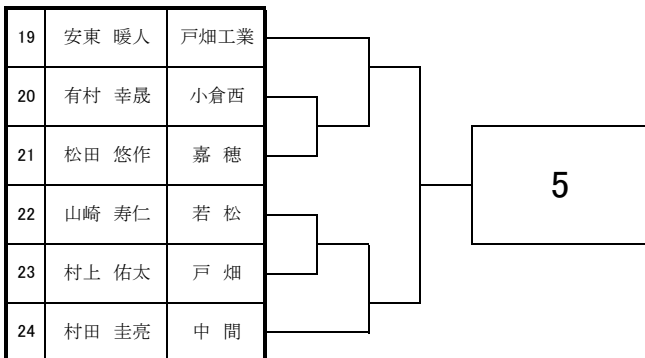

97	杉本 俊 堀江 日陽	戸畑		28
98	Bye			
99	瀬川 奏史 和田 輝	直方		
100	大山 慎太郎 小野 聖弥	北筑		

2019 福岡県高等学校テニス新人大会北部・筑豊ブロック予選会 個人戦<男子シングルス本戦>

ドロー パート
No. No.

9月7日・8日・14日・15日

於：筑豊緑地公園テニスコート
筑豊ハイソテニスコート

1	S1	下田 一輝	九国大付		
2	2				
3	3				
4	4				
5	5				
6	6				
7	7				
8	8				
9	S8	山口 隼人	折尾愛真		
10	S5	森田 賢弥	折尾愛真		
11	11				
12	12				
13	13				
14	14				
15	15				
16	16				
17	17				
18	S4	古川 晴貴	折尾愛真		
19	S3	上田 吏恩	九国大付		
20	20				
21	21				
22	22				
23	23				
24	24				
25	25				
26	26				
27	S6	小庄司 涼太	折尾愛真		
28	S7	清水 啓太	明治学園		
29	29				
30	30				
31	31				
32	32				
33	33				
34	34				
35	35				
36	S2	堤 優希	折尾愛真		

2019 福岡県高等学校テニス新人大会 北部・筑豊ブロック予選会 <男子シングルス No. 1>

9月7日・8日・14日・15日

於：筑豊緑地公園テニスコート・筑豊ハイツテニスコート

2019 福岡県高等学校テニス新人大会 北部・筑豊ブロック予選会 <男子シングルス No. 2>

9月7日・8日・14日・15日

於：筑豊緑地公園テニスコート・筑豊ハイツテニスコート

2019 福岡県高等学校テニス新人大会 北部・筑豊ブロック予選会 <男子シングルス No. 3>