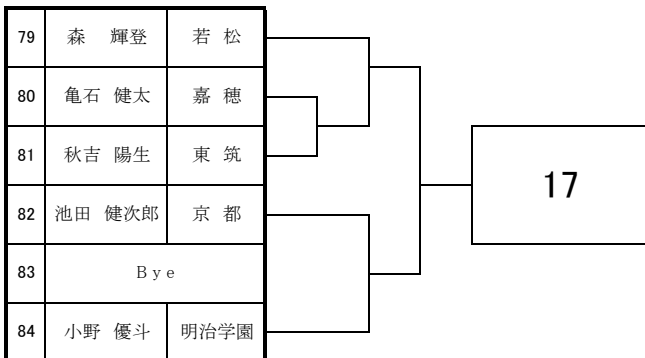

2019 福岡県高等学校テニス新人大会 北部・筑豊ブロック予選会 <男子シングルス No. 1>

9月7日・8日・14日・15日

於：筑豊緑地公園テニスコート・筑豊ハイツテニスコート

2019 福岡県高等学校テニス新人大会 北部・筑豊ブロック予選会 <男子シングルス No. 2>

9月7日・8日・14日・15日

於：筑豊緑地公園テニスコート・筑豊ハイツテニスコート

2019 福岡県高等学校テニス新人大会 北部・筑豊ブロック予選会 <男子シングルス No. 3>