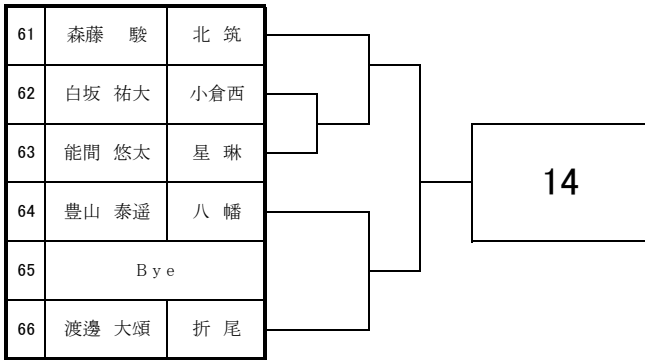

2019 福岡県高等学校テニス新人大会 北部・筑豊ブロック予選会 <男子シングルス No. 1>

9月7日・8日・14日・15日

於：筑豊緑地公園テニスコート・筑豊ハイツテニスコート

2019 福岡県高等学校テニス新人大会 北部・筑豊ブロック予選会 <男子シングルス No. 2>

9月7日・8日・14日・15日

於：筑豊緑地公園テニスコート・筑豊ハイツテニスコート

2019 福岡県高等学校テニス新人大会 北部・筑豊ブロック予選会 <男子シングルス No. 3>