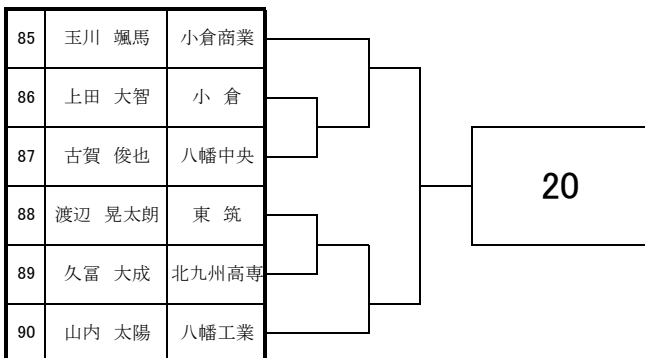

97	杉本 俊 堀江 日陽	戸畑		28
98	Bye			
99	瀬川 奏史 和田 輝	直方		
100	大山 慎太郎 小野 聖弥	北筑		

2019 福岡県高等学校テニス新人大会北部・筑豊ブロック予選会 個人戦<男子シングルス本戦>

ドロー パート
No. No.

9月7日・8日・14日・15日

於：筑豊緑地公園テニスコート
筑豊ハイソテニスコート

1	S1	下田 一輝	九国大付		
2	2				
3	3				
4	4				
5	5				
6	6				
7	7				
8	8				
9	S8	山口 隼人	折尾愛真		
10	S5	森田 賢弥	折尾愛真		
11	11				
12	12				
13	13				
14	14				
15	15				
16	16				
17	17				
18	S4	古川 晴貴	折尾愛真		
19	S3	上田 吏恩	九国大付		
20	20				
21	21				
22	22				
23	23				
24	24				
25	25				
26	26				
27	S6	小庄司 涼太	折尾愛真		
28	S7	清水 啓太	明治学園		
29	29				
30	30				
31	31				
32	32				
33	33				
34	34				
35	35				
36	S2	堤 優希	折尾愛真		

2019 福岡県高等学校テニス新人大会 北部・筑豊ブロック予選会 <男子シングルス No. 1>

9月7日・8日・14日・15日

於：筑豊緑地公園テニスコート・筑豊ハイツテニスコート

2019 福岡県高等学校テニス新人大会 北部・筑豊ブロック予選会 <男子シングルス No. 2>

9月7日・8日・14日・15日

於：筑豊緑地公園テニスコート・筑豊ハイツテニスコート

2019 福岡県高等学校テニス新人大会 北部・筑豊ブロック予選会 <男子シングルス No. 3>