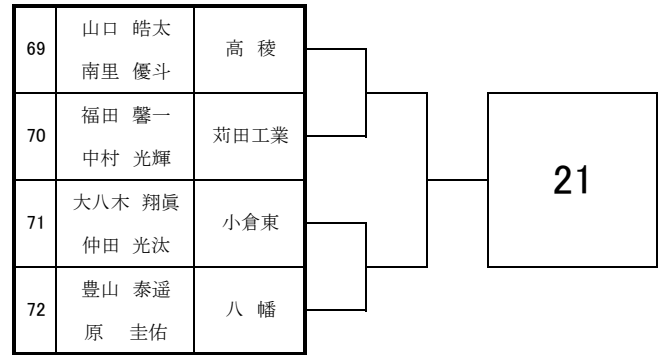

2019 福岡県高等学校テニス新人大会 北部・筑豊ブロック予選会 <男子ダブルス No. 2>

9月7日・8日・14日・15日

於：筑豊緑地公園テニスコート・筑豊ハイツテニスコート

2019 福岡県高等学校テニス新人大会 北部・筑豊ブロック予選会 <男子ダブルス No. 3>

9月7日・8日・14日・15日

於：筑豊緑地公園テニスコート・筑豊ハイツテニスコート

81	瓜生 尚暉 古谷 勇貴	中間		24
82	Bye			
83	前田 玲雄 片山 絢晴	鞍手		
84	有村 幸晟 谷崎 弘	小倉西		

101	中村 輝 富永 汰暉	苅田工業		29
102	Bye			
103	矢野 遥人 谷口 崇仁	若松		
104	古本 唯人 安西 祐翔	直方		

85	山口 隼人 小山 祥吾	折尾愛真		25
86	松本 泰斗 森 大河	小倉		
87	吉武 竜我 市川 太一	高稜		
88	濱田 航 入江 彰太	鞍手		

105	清水 啓太 松尾 聖也	明治学園		30
106	平川 正人 平田 大貴	折尾愛真		
107	江南 海斗 永松 渉	苅田工業		
108	村田 圭亮 妹塚 侑大	中間		

89	谷崎 恭介 中尾 健司	北九州高専		26
90	Bye			
91	岡本 怜馬 末次 駿弥	戸畑		
92	吉野 郁己 児玉 響	小倉西		

109	外川内 鴻大 藤本 陽貴	星琳		31
110	Bye			
111	峯岸 睦 田中 大揮	折尾愛真		
112	藤田 陽生 石井 涼太	直方		

93	橋本 竜馬 池田 健次郎	京都		27
94	松田 雄馬 日下部 颯	嘉穂		
95	岡野 健太 細川 遥大	中間		
96	清原 陸矢 村上 龍一	小倉東		

97	杉本 俊 堀江 日陽	戸畑		28
98	Bye			
99	瀬川 奏史 和田 輝	直方		
100	大山 慎太郎 小野 聖弥	北筑