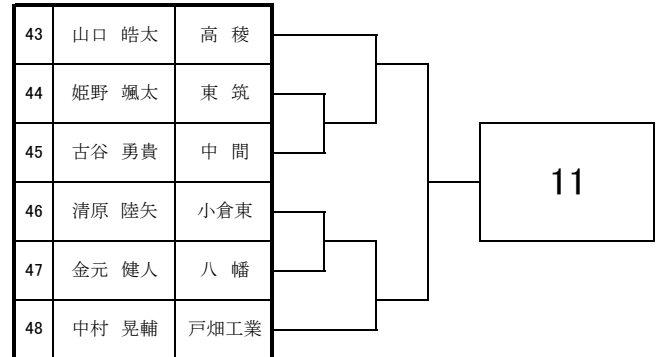

97	杉本 俊 堀江 日陽	戸畑		28
98	Bye			
99	瀬川 奏史 和田 輝	直方		
100	大山 慎太郎 小野 聖弥	北筑		

2019 福岡県高等学校テニス新人大会北部・筑豊ブロック予選会 個人戦<男子シングルス本戦>

ドロー パート
No. No.

9月7日・8日・14日・15日

於：筑豊緑地公園テニスコート
筑豊ハイソテニスコート

1	S1	下田 一輝	九国大付		
2	2				
3	3				
4	4				
5	5				
6	6				
7	7				
8	8				
9	S8	山口 隼人	折尾愛真		
10	S5	森田 賢弥	折尾愛真		
11	11				
12	12				
13	13				
14	14				
15	15				
16	16				
17	17				
18	S4	古川 晴貴	折尾愛真		
19	S3	上田 吏恩	九国大付		
20	20				
21	21				
22	22				
23	23				
24	24				
25	25				
26	26				
27	S6	小庄司 涼太	折尾愛真		
28	S7	清水 啓太	明治学園		
29	29				
30	30				
31	31				
32	32				
33	33				
34	34				
35	35				
36	S2	堤 優希	折尾愛真		

2019 福岡県高等学校テニス新人大会 北部・筑豊ブロック予選会 <男子シングルス No. 1>

9月7日・8日・14日・15日

於：筑豊緑地公園テニスコート・筑豊ハイツテニスコート

2019 福岡県高等学校テニス新人大会 北部・筑豊ブロック予選会 <男子シングルス No. 2>

9月7日・8日・14日・15日

於：筑豊緑地公園テニスコート・筑豊ハイツテニスコート

2019 福岡県高等学校テニス新人大会 北部・筑豊ブロック予選会 <男子シングルス No. 3>