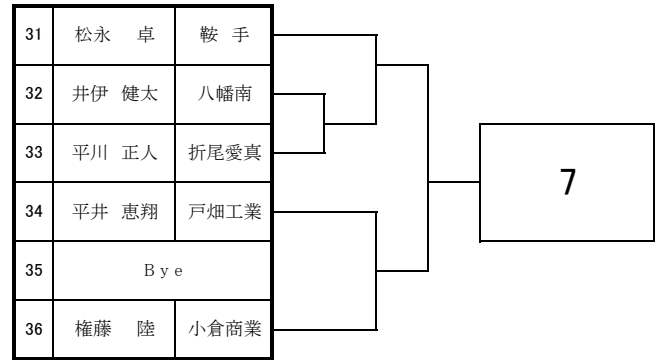

97	杉本 俊 堀江 日陽	戸畑		28
98	Bye			
99	瀬川 奏史 和田 輝	直方		
100	大山 慎太郎 小野 聖弥	北筑		

2019 福岡県高等学校テニス新人大会北部・筑豊ブロック予選会 個人戦<男子シングルス本戦>

ドロー パート
No. No.

9月7日・8日・14日・15日

於：筑豊緑地公園テニスコート
筑豊ハイソテニスコート

1	S1	下田 一輝	九国大付		
2	2				
3	3				
4	4				
5	5				
6	6				
7	7				
8	8				
9	S8	山口 隼人	折尾愛真		
10	S5	森田 賢弥	折尾愛真		
11	11				
12	12				
13	13				
14	14				
15	15				
16	16				
17	17				
18	S4	古川 晴貴	折尾愛真		
19	S3	上田 吏恩	九国大付		
20	20				
21	21				
22	22				
23	23				
24	24				
25	25				
26	26				
27	S6	小庄司 涼太	折尾愛真		
28	S7	清水 啓太	明治学園		
29	29				
30	30				
31	31				
32	32				
33	33				
34	34				
35	35				
36	S2	堤 優希	折尾愛真		

2019 福岡県高等学校テニス新人大会 北部・筑豊ブロック予選会 <男子シングルス No. 1>

9月7日・8日・14日・15日

於：筑豊緑地公園テニスコート・筑豊ハイツテニスコート

2019 福岡県高等学校テニス新人大会 北部・筑豊ブロック予選会 <男子シングルス No. 2>

9月7日・8日・14日・15日

於：筑豊緑地公園テニスコート・筑豊ハイツテニスコート

2019 福岡県高等学校テニス新人大会 北部・筑豊ブロック予選会 <男子シングルス No. 3>