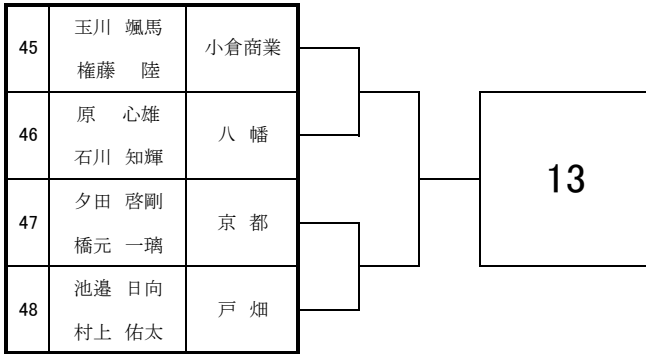

2019 福岡県高等学校テニス新人大会 北部・筑豊ブロック予選会 <男子ダブルス No. 2>

9月7日・8日・14日・15日

於：筑豊緑地公園テニスコート・筑豊ハイツテニスコート

2019 福岡県高等学校テニス新人大会 北部・筑豊ブロック予選会 <男子ダブルス No. 3>

9月7日・8日・14日・15日

於：筑豊緑地公園テニスコート・筑豊ハイツテニスコート

81	瓜生 尚暉 古谷 勇貴	中間		24
82	Bye			
83	前田 玲雄 片山 絢晴	鞍手		
84	有村 幸晟 谷崎 弘	小倉西		

101	中村 輝 富永 汰暉	苅田工業		29
102	Bye			
103	矢野 遥人 谷口 崇仁	若松		
104	古本 唯人 安西 祐翔	直方		

85	山口 隼人 小山 祥吾	折尾愛真		25
86	松本 泰斗 森 大河	小倉		
87	吉武 竜我 市川 太一	高稜		
88	濱田 航 入江 彰太	鞍手		

105	清水 啓太 松尾 聖也	明治学園		30
106	平川 正人 平田 大貴	折尾愛真		
107	江南 海斗 永松 渉	苅田工業		
108	村田 圭亮 妹塚 侑大	中間		

89	谷崎 恭介 中尾 健司	北九州高専		26
90	Bye			
91	岡本 怜馬 末次 駿弥	戸畑		
92	吉野 郁己 児玉 響	小倉西		

109	外川内 鴻大 藤本 陽貴	星琳		31
110	Bye			
111	峯岸 睦 田中 大揮	折尾愛真		
112	藤田 陽生 石井 涼太	直方		

93	橋本 竜馬 池田 健次郎	京都		27
94	松田 雄馬 日下部 颯	嘉穂		
95	岡野 健太 細川 遥大	中間		
96	清原 陸矢 村上 龍一	小倉東		

97	杉本 俊 堀江 日陽	戸畑		28
98	Bye			
99	瀬川 奏史 和田 輝	直方		
100	大山 慎太郎 小野 聖弥	北筑