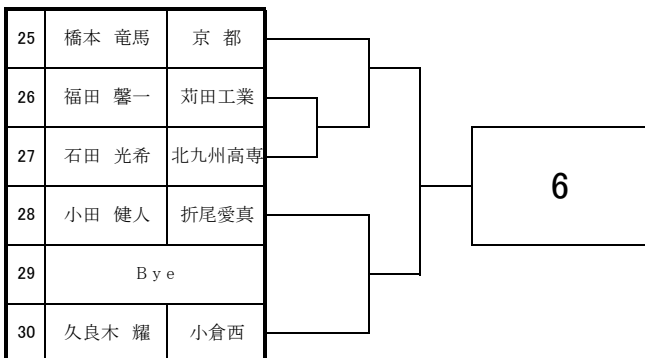

97	杉本 俊 堀江 日陽	戸畑		28
98	Bye			
99	瀬川 奏史 和田 輝	直方		
100	大山 慎太郎 小野 聖弥	北筑		

2019 福岡県高等学校テニス新人大会北部・筑豊ブロック予選会 個人戦<男子シングルス本戦>

ドロー パート
No. No.

9月7日・8日・14日・15日

於：筑豊緑地公園テニスコート
筑豊ハイソテニスコート

1	S1	下田 一輝	九国大付		
2	2				
3	3				
4	4				
5	5				
6	6				
7	7				
8	8				
9	S8	山口 隼人	折尾愛真		
10	S5	森田 賢弥	折尾愛真		
11	11				
12	12				
13	13				
14	14				
15	15				
16	16				
17	17				
18	S4	古川 晴貴	折尾愛真		
19	S3	上田 吏恩	九国大付		
20	20				
21	21				
22	22				
23	23				
24	24				
25	25				
26	26				
27	S6	小庄司 涼太	折尾愛真		
28	S7	清水 啓太	明治学園		
29	29				
30	30				
31	31				
32	32				
33	33				
34	34				
35	35				
36	S2	堤 優希	折尾愛真		

2019 福岡県高等学校テニス新人大会 北部・筑豊ブロック予選会 <男子シングルス No. 1>

9月7日・8日・14日・15日

於：筑豊緑地公園テニスコート・筑豊ハイツテニスコート

2019 福岡県高等学校テニス新人大会 北部・筑豊ブロック予選会 <男子シングルス No. 2>

9月7日・8日・14日・15日

於：筑豊緑地公園テニスコート・筑豊ハイツテニスコート

2019 福岡県高等学校テニス新人大会 北部・筑豊ブロック予選会 <男子シングルス No. 3>