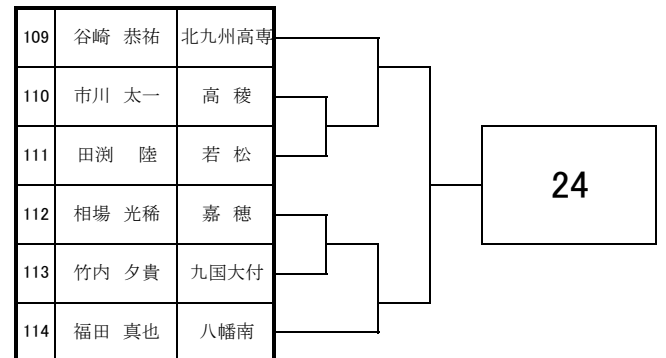

2019 福岡県高等学校テニス新人大会 北部・筑豊ブロック予選会 <男子シングルス No. 1>

9月7日・8日・14日・15日

於：筑豊緑地公園テニスコート・筑豊ハイツテニスコート

2019 福岡県高等学校テニス新人大会 北部・筑豊ブロック予選会 <男子シングルス No. 2>

9月7日・8日・14日・15日

於：筑豊緑地公園テニスコート・筑豊ハイツテニスコート

2019 福岡県高等学校テニス新人大会 北部・筑豊ブロック予選会 <男子シングルス No. 3>