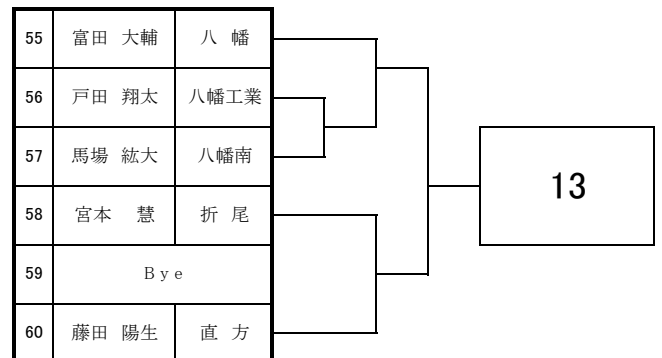

97	杉本 俊 堀江 日陽	戸畑		28
98	Bye			
99	瀬川 奏史 和田 輝	直方		
100	大山 慎太郎 小野 聖弥	北筑		

2019 福岡県高等学校テニス新人大会北部・筑豊ブロック予選会 個人戦<男子シングルス本戦>

ドロー パート
No. No.

9月7日・8日・14日・15日

於：筑豊緑地公園テニスコート
筑豊ハイソテニスコート

1	S1	下田 一輝	九国大付		
2	2				
3	3				
4	4				
5	5				
6	6				
7	7				
8	8				
9	S8	山口 隼人	折尾愛真		
10	S5	森田 賢弥	折尾愛真		
11	11				
12	12				
13	13				
14	14				
15	15				
16	16				
17	17				
18	S4	古川 晴貴	折尾愛真		
19	S3	上田 吏恩	九国大付		
20	20				
21	21				
22	22				
23	23				
24	24				
25	25				
26	26				
27	S6	小庄司 涼太	折尾愛真		
28	S7	清水 啓太	明治学園		
29	29				
30	30				
31	31				
32	32				
33	33				
34	34				
35	35				
36	S2	堤 優希	折尾愛真		

2019 福岡県高等学校テニス新人大会 北部・筑豊ブロック予選会 <男子シングルス No. 1>

9月7日・8日・14日・15日

於：筑豊緑地公園テニスコート・筑豊ハイツテニスコート

2019 福岡県高等学校テニス新人大会 北部・筑豊ブロック予選会 <男子シングルス No. 2>

9月7日・8日・14日・15日

於：筑豊緑地公園テニスコート・筑豊ハイツテニスコート

2019 福岡県高等学校テニス新人大会 北部・筑豊ブロック予選会 <男子シングルス No. 3>