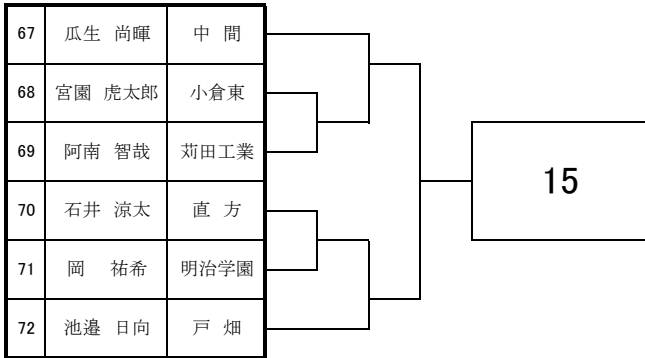

97	杉本 俊 堀江 日陽	戸畑		28
98	Bye			
99	瀬川 奏史 和田 輝	直方		
100	大山 慎太郎 小野 聖弥	北筑		

2019 福岡県高等学校テニス新人大会北部・筑豊ブロック予選会 個人戦<男子シングルス本戦>

ドロー パート
No. No.

9月7日・8日・14日・15日

於：筑豊緑地公園テニスコート
筑豊ハイソテニスコート

1	S1	下田 一輝	九国大付		
2	2				
3	3				
4	4				
5	5				
6	6				
7	7				
8	8				
9	S8	山口 隼人	折尾愛真		
10	S5	森田 賢弥	折尾愛真		
11	11				
12	12				
13	13				
14	14				
15	15				
16	16				
17	17				
18	S4	古川 晴貴	折尾愛真		
19	S3	上田 吏恩	九国大付		
20	20				
21	21				
22	22				
23	23				
24	24				
25	25				
26	26				
27	S6	小庄司 涼太	折尾愛真		
28	S7	清水 啓太	明治学園		
29	29				
30	30				
31	31				
32	32				
33	33				
34	34				
35	35				
36	S2	堤 優希	折尾愛真		

2019 福岡県高等学校テニス新人大会 北部・筑豊ブロック予選会 <男子シングルス No. 1>

9月7日・8日・14日・15日

於：筑豊緑地公園テニスコート・筑豊ハイツテニスコート

2019 福岡県高等学校テニス新人大会 北部・筑豊ブロック予選会 <男子シングルス No. 2>

9月7日・8日・14日・15日

於：筑豊緑地公園テニスコート・筑豊ハイツテニスコート

2019 福岡県高等学校テニス新人大会 北部・筑豊ブロック予選会 <男子シングルス No. 3>

9月7日・8日・14日・15日

於：筑豊緑地公園テニスコート・筑豊ハイツテニスコート