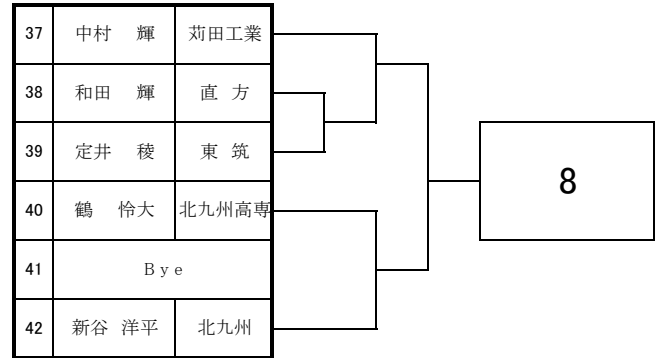

97	杉本 俊 堀江 日陽	戸畑		28
98	Bye			
99	瀬川 奏史 和田 輝	直方		
100	大山 慎太郎 小野 聖弥	北筑		

2019 福岡県高等学校テニス新人大会北部・筑豊ブロック予選会 個人戦<男子シングルス本戦>

ドロー パート
No. No.

9月7日・8日・14日・15日

於：筑豊緑地公園テニスコート
筑豊ハイソテニスコート

1	S1	下田 一輝	九国大付		
2	2				
3	3				
4	4				
5	5				
6	6				
7	7				
8	8				
9	S8	山口 隼人	折尾愛真		
10	S5	森田 賢弥	折尾愛真		
11	11				
12	12				
13	13				
14	14				
15	15				
16	16				
17	17				
18	S4	古川 晴貴	折尾愛真		
19	S3	上田 吏恩	九国大付		
20	20				
21	21				
22	22				
23	23				
24	24				
25	25				
26	26				
27	S6	小庄司 涼太	折尾愛真		
28	S7	清水 啓太	明治学園		
29	29				
30	30				
31	31				
32	32				
33	33				
34	34				
35	35				
36	S2	堤 優希	折尾愛真		

2019 福岡県高等学校テニス新人大会 北部・筑豊ブロック予選会 <男子シングルス No. 1>

9月7日・8日・14日・15日

於：筑豊緑地公園テニスコート・筑豊ハイツテニスコート

2019 福岡県高等学校テニス新人大会 北部・筑豊ブロック予選会 <男子シングルス No. 2>

9月7日・8日・14日・15日

於：筑豊緑地公園テニスコート・筑豊ハイツテニスコート

2019 福岡県高等学校テニス新人大会 北部・筑豊ブロック予選会 <男子シングルス No. 3>