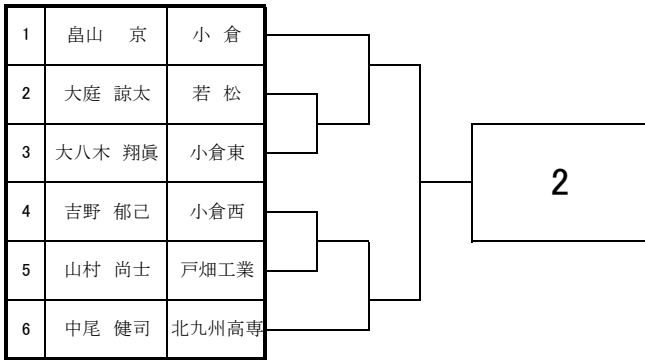

97	杉本 俊 堀江 日陽	戸畑		28
98	Bye			
99	瀬川 奏史 和田 輝	直方		
100	大山 慎太郎 小野 聖弥	北筑		

2019 福岡県高等学校テニス新人大会北部・筑豊ブロック予選会 個人戦<男子シングルス本戦>

ドロー パート
No. No.

9月7日・8日・14日・15日

於：筑豊緑地公園テニスコート
筑豊ハイソテニスコート

1	S1	下田 一輝	九国大付		
2	2				
3	3				
4	4				
5	5				
6	6				
7	7				
8	8				
9	S8	山口 隼人	折尾愛真		
10	S5	森田 賢弥	折尾愛真		
11	11				
12	12				
13	13				
14	14				
15	15				
16	16				
17	17				
18	S4	古川 晴貴	折尾愛真		
19	S3	上田 吏恩	九国大付		
20	20				
21	21				
22	22				
23	23				
24	24				
25	25				
26	26				
27	S6	小庄司 涼太	折尾愛真		
28	S7	清水 啓太	明治学園		
29	29				
30	30				
31	31				
32	32				
33	33				
34	34				
35	35				
36	S2	堤 優希	折尾愛真		

2019 福岡県高等学校テニス新人大会 北部・筑豊ブロック予選会 <男子シングルス No. 1>

9月7日・8日・14日・15日

於：筑豊緑地公園テニスコート・筑豊ハイツテニスコート

2019 福岡県高等学校テニス新人大会 北部・筑豊ブロック予選会 <男子シングルス No. 2>

9月7日・8日・14日・15日

於：筑豊緑地公園テニスコート・筑豊ハイツテニスコート

2019 福岡県高等学校テニス新人大会 北部・筑豊ブロック予選会 <男子シングルス No. 3>