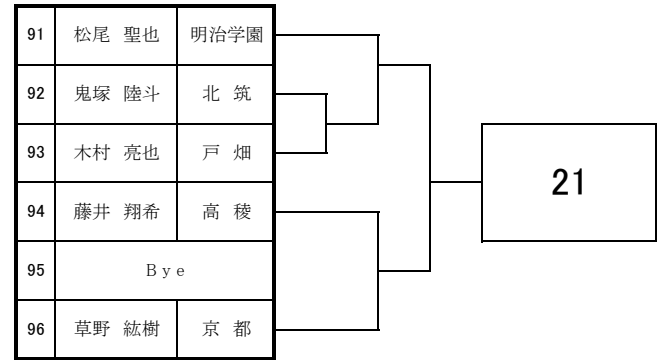

2019 福岡県高等学校テニス新人大会 北部・筑豊ブロック予選会 <男子シングルス No. 1>

9月7日・8日・14日・15日

於：筑豊緑地公園テニスコート・筑豊ハイツテニスコート

2019 福岡県高等学校テニス新人大会 北部・筑豊ブロック予選会 <男子シングルス No. 2>

9月7日・8日・14日・15日

於：筑豊緑地公園テニスコート・筑豊ハイツテニスコート

2019 福岡県高等学校テニス新人大会 北部・筑豊ブロック予選会 <男子シングルス No. 3>