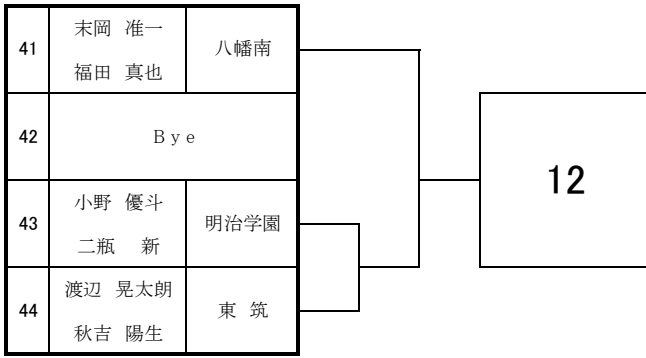

2019 福岡県高等学校テニス新人大会 北部・筑豊ブロック予選会 <男子ダブルス No. 2>

9月7日・8日・14日・15日

於：筑豊緑地公園テニスコート・筑豊ハイツテニスコート

2019 福岡県高等学校テニス新人大会 北部・筑豊ブロック予選会 <男子ダブルス No. 3>

9月7日・8日・14日・15日

於：筑豊緑地公園テニスコート・筑豊ハイツテニスコート

81	瓜生 尚暉 古谷 勇貴	中間		24
82	Bye			
83	前田 玲雄 片山 絢晴	鞍手		
84	有村 幸晟 谷崎 弘	小倉西		

101	中村 輝 富永 汰暉	苅田工業		29
102	Bye			
103	矢野 遥人 谷口 崇仁	若松		
104	古本 唯人 安西 祐翔	直方		

85	山口 隼人 小山 祥吾	折尾愛真		25
86	松本 泰斗 森 大河	小倉		
87	吉武 竜我 市川 太一	高稜		
88	濱田 航 入江 彰太	鞍手		

105	清水 啓太 松尾 聖也	明治学園		30
106	平川 正人 平田 大貴	折尾愛真		
107	江南 海斗 永松 渉	苅田工業		
108	村田 圭亮 妹塚 侑大	中間		

89	谷崎 恭介 中尾 健司	北九州高専		26
90	Bye			
91	岡本 怜馬 末次 駿弥	戸畑		
92	吉野 郁己 児玉 響	小倉西		

109	外川内 鴻大 藤本 陽貴	星琳		31
110	Bye			
111	峯岸 睦 田中 大揮	折尾愛真		
112	藤田 陽生 石井 涼太	直方		

93	橋本 竜馬 池田 健次郎	京都		27
94	松田 雄馬 日下部 颯	嘉穂		
95	岡野 健太 細川 遥大	中間		
96	清原 陸矢 村上 龍一	小倉東		

97	杉本 俊 堀江 日陽	戸畑		28
98	Bye			
99	瀬川 奏史 和田 輝	直方		
100	大山 慎太郎 小野 聖弥	北筑