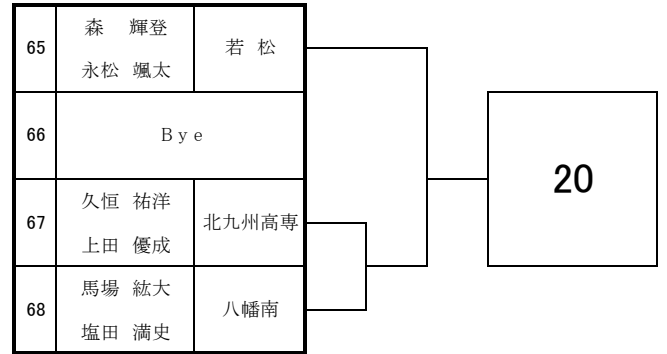

2019 福岡県高等学校テニス新人大会 北部・筑豊ブロック予選会 <男子ダブルス No. 2>

9月7日・8日・14日・15日

於：筑豊緑地公園テニスコート・筑豊ハイツテニスコート

2019 福岡県高等学校テニス新人大会 北部・筑豊ブロック予選会 <男子ダブルス No. 3>

9月7日・8日・14日・15日

於：筑豊緑地公園テニスコート・筑豊ハイツテニスコート

81	瓜生 尚暉 古谷 勇貴	中間		24
82	Bye			
83	前田 玲雄 片山 絢晴	鞍手		
84	有村 幸晟 谷崎 弘	小倉西		

101	中村 輝 富永 汰暉	苅田工業		29
102	Bye			
103	矢野 遥人 谷口 崇仁	若松		
104	古本 唯人 安西 祐翔	直方		

85	山口 隼人 小山 祥吾	折尾愛真		25
86	松本 泰斗 森 大河	小倉		
87	吉武 竜我 市川 太一	高稜		
88	濱田 航 入江 彰太	鞍手		

105	清水 啓太 松尾 聖也	明治学園		30
106	平川 正人 平田 大貴	折尾愛真		
107	江南 海斗 永松 渉	苅田工業		
108	村田 圭亮 妹塚 侑大	中間		

89	谷崎 恭介 中尾 健司	北九州高専		26
90	Bye			
91	岡本 怜馬 末次 駿弥	戸畑		
92	吉野 郁己 児玉 響	小倉西		

109	外川内 鴻大 藤本 陽貴	星琳		31
110	Bye			
111	峯岸 睦 田中 大揮	折尾愛真		
112	藤田 陽生 石井 涼太	直方		

93	橋本 竜馬 池田 健次郎	京都		27
94	松田 雄馬 日下部 颯	嘉穂		
95	岡野 健太 細川 遥大	中間		
96	清原 陸矢 村上 龍一	小倉東		

97	杉本 俊 堀江 日陽	戸畑		28
98	Bye			
99	瀬川 奏史 和田 輝	直方		
100	大山 慎太郎 小野 聖弥	北筑