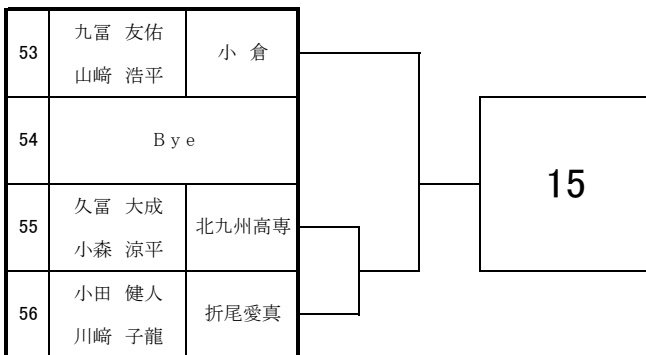

2019 福岡県高等学校テニス新人大会 北部・筑豊ブロック予選会 <男子ダブルス No. 2>

9月7日・8日・14日・15日

於：筑豊緑地公園テニスコート・筑豊ハイツテニスコート

2019 福岡県高等学校テニス新人大会 北部・筑豊ブロック予選会 <男子ダブルス No. 3>

9月7日・8日・14日・15日

於：筑豊緑地公園テニスコート・筑豊ハイツテニスコート

81	瓜生 尚暉 古谷 勇貴	中間		24
82	Bye			
83	前田 玲雄 片山 絢晴	鞍手		
84	有村 幸晟 谷崎 弘	小倉西		

101	中村 輝 富永 汰暉	苅田工業		29
102	Bye			
103	矢野 遥人 谷口 崇仁	若松		
104	古本 唯人 安西 祐翔	直方		

85	山口 隼人 小山 祥吾	折尾愛真		25
86	松本 泰斗 森 大河	小倉		
87	吉武 竜我 市川 太一	高稜		
88	濱田 航 入江 彰太	鞍手		

105	清水 啓太 松尾 聖也	明治学園		30
106	平川 正人 平田 大貴	折尾愛真		
107	江南 海斗 永松 渉	苅田工業		
108	村田 圭亮 妹塚 侑大	中間		

89	谷崎 恭介 中尾 健司	北九州高専		26
90	Bye			
91	岡本 怜馬 末次 駿弥	戸畑		
92	吉野 郁己 児玉 響	小倉西		

109	外川内 鴻大 藤本 陽貴	星琳		31
110	Bye			
111	峯岸 睦 田中 大揮	折尾愛真		
112	藤田 陽生 石井 涼太	直方		

93	橋本 竜馬 池田 健次郎	京都		27
94	松田 雄馬 日下部 颯	嘉穂		
95	岡野 健太 細川 遥大	中間		
96	清原 陸矢 村上 龍一	小倉東		

97	杉本 俊 堀江 日陽	戸畑		28
98	Bye			
99	瀬川 奏史 和田 輝	直方		
100	大山 慎太郎 小野 聖弥	北筑