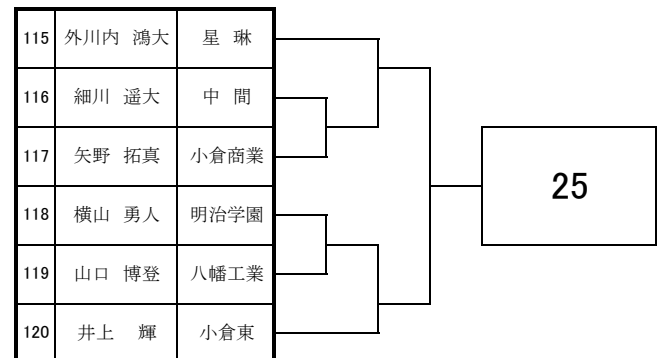

2019 福岡県高等学校テニス新人大会 北部・筑豊ブロック予選会 <男子シングルス No. 1>

9月7日・8日・14日・15日

於：筑豊緑地公園テニスコート・筑豊ハイツテニスコート

2019 福岡県高等学校テニス新人大会 北部・筑豊ブロック予選会 <男子シングルス No. 2>

9月7日・8日・14日・15日

於：筑豊緑地公園テニスコート・筑豊ハイツテニスコート

2019 福岡県高等学校テニス新人大会 北部・筑豊ブロック予選会 <男子シングルス No. 3>