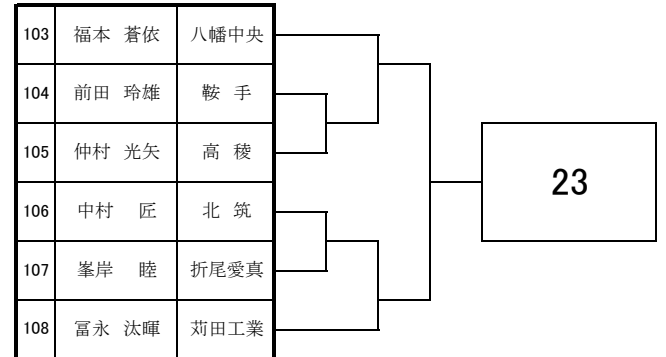

2019 福岡県高等学校テニス新人大会 北部・筑豊ブロック予選会 <男子シングルス No. 1>

9月7日・8日・14日・15日

於：筑豊緑地公園テニスコート・筑豊ハイツテニスコート

2019 福岡県高等学校テニス新人大会 北部・筑豊ブロック予選会 <男子シングルス No. 2>

9月7日・8日・14日・15日

於：筑豊緑地公園テニスコート・筑豊ハイツテニスコート

2019 福岡県高等学校テニス新人大会 北部・筑豊ブロック予選会 <男子シングルス No. 3>