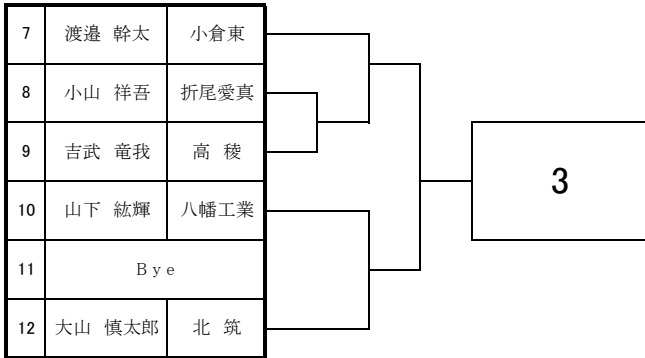

97	杉本 俊 堀江 日陽	戸畑		28
98	Bye			
99	瀬川 奏史 和田 輝	直方		
100	大山 慎太郎 小野 聖弥	北筑		

2019 福岡県高等学校テニス新人大会北部・筑豊ブロック予選会 個人戦<男子シングルス本戦>

ドロー パート
No. No.

9月7日・8日・14日・15日

於：筑豊緑地公園テニスコート
筑豊ハイソテニスコート

1	S1	下田 一輝	九国大付		
2	2				
3	3				
4	4				
5	5				
6	6				
7	7				
8	8				
9	S8	山口 隼人	折尾愛真		
10	S5	森田 賢弥	折尾愛真		
11	11				
12	12				
13	13				
14	14				
15	15				
16	16				
17	17				
18	S4	古川 晴貴	折尾愛真		
19	S3	上田 吏恩	九国大付		
20	20				
21	21				
22	22				
23	23				
24	24				
25	25				
26	26				
27	S6	小庄司 涼太	折尾愛真		
28	S7	清水 啓太	明治学園		
29	29				
30	30				
31	31				
32	32				
33	33				
34	34				
35	35				
36	S2	堤 優希	折尾愛真		

2019 福岡県高等学校テニス新人大会 北部・筑豊ブロック予選会 <男子シングルス No. 1>

9月7日・8日・14日・15日

於：筑豊緑地公園テニスコート・筑豊ハイツテニスコート

2019 福岡県高等学校テニス新人大会 北部・筑豊ブロック予選会 <男子シングルス No. 2>

9月7日・8日・14日・15日

於：筑豊緑地公園テニスコート・筑豊ハイツテニスコート

2019 福岡県高等学校テニス新人大会 北部・筑豊ブロック予選会 <男子シングルス No. 3>