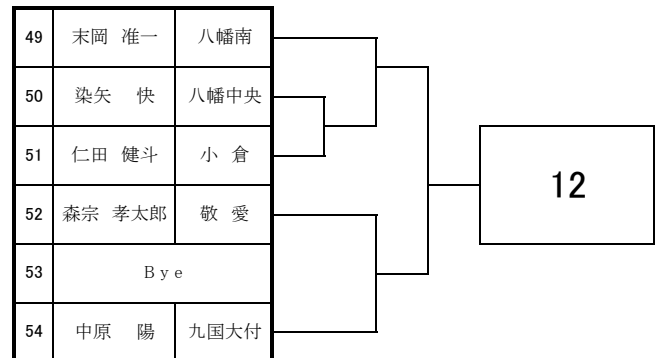

97	杉本 俊 堀江 日陽	戸畑		28
98	Bye			
99	瀬川 奏史 和田 輝	直方		
100	大山 慎太郎 小野 聖弥	北筑		

2019 福岡県高等学校テニス新人大会北部・筑豊ブロック予選会 個人戦<男子シングルス本戦>

ドロー パート
No. No.

9月7日・8日・14日・15日

於：筑豊緑地公園テニスコート
筑豊ハイソテニスコート

1	S1	下田 一輝	九国大付		
2	2				
3	3				
4	4				
5	5				
6	6				
7	7				
8	8				
9	S8	山口 隼人	折尾愛真		
10	S5	森田 賢弥	折尾愛真		
11	11				
12	12				
13	13				
14	14				
15	15				
16	16				
17	17				
18	S4	古川 晴貴	折尾愛真		
19	S3	上田 吏恩	九国大付		
20	20				
21	21				
22	22				
23	23				
24	24				
25	25				
26	26				
27	S6	小庄司 涼太	折尾愛真		
28	S7	清水 啓太	明治学園		
29	29				
30	30				
31	31				
32	32				
33	33				
34	34				
35	35				
36	S2	堤 優希	折尾愛真		

2019 福岡県高等学校テニス新人大会 北部・筑豊ブロック予選会 <男子シングルス No. 1>

9月7日・8日・14日・15日

於：筑豊緑地公園テニスコート・筑豊ハイツテニスコート

2019 福岡県高等学校テニス新人大会 北部・筑豊ブロック予選会 <男子シングルス No. 2>

9月7日・8日・14日・15日

於：筑豊緑地公園テニスコート・筑豊ハイツテニスコート

2019 福岡県高等学校テニス新人大会 北部・筑豊ブロック予選会 <男子シングルス No. 3>