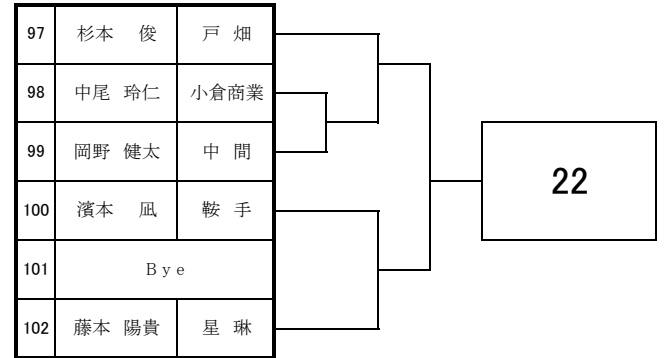

2019 福岡県高等学校テニス新人大会 北部・筑豊ブロック予選会 <男子シングルス No. 1>

9月7日・8日・14日・15日

於：筑豊緑地公園テニスコート・筑豊ハイツテニスコート

2019 福岡県高等学校テニス新人大会 北部・筑豊ブロック予選会 <男子シングルス No. 2>

9月7日・8日・14日・15日

於：筑豊緑地公園テニスコート・筑豊ハイツテニスコート

2019 福岡県高等学校テニス新人大会 北部・筑豊ブロック予選会 <男子シングルス No. 3>