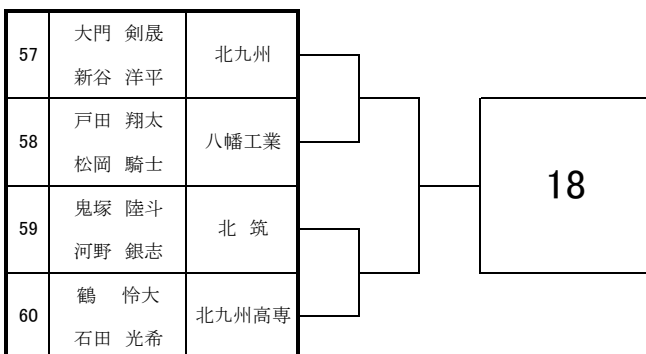

2019 福岡県高等学校テニス新人大会 北部・筑豊ブロック予選会 <男子ダブルス No. 2>

9月7日・8日・14日・15日

於：筑豊緑地公園テニスコート・筑豊ハイツテニスコート

2019 福岡県高等学校テニス新人大会 北部・筑豊ブロック予選会 <男子ダブルス No. 3>

9月7日・8日・14日・15日

於：筑豊緑地公園テニスコート・筑豊ハイツテニスコート

81	瓜生 尚暉 古谷 勇貴	中間		24
82	Bye			
83	前田 玲雄 片山 絢晴	鞍手		
84	有村 幸晟 谷崎 弘	小倉西		

101	中村 輝 富永 汰暉	苅田工業		29
102	Bye			
103	矢野 遥人 谷口 崇仁	若松		
104	古本 唯人 安西 祐翔	直方		

85	山口 隼人 小山 祥吾	折尾愛真		25
86	松本 泰斗 森 大河	小倉		
87	吉武 竜我 市川 太一	高稜		
88	濱田 航 入江 彰太	鞍手		

105	清水 啓太 松尾 聖也	明治学園		30
106	平川 正人 平田 大貴	折尾愛真		
107	江南 海斗 永松 渉	苅田工業		
108	村田 圭亮 妹塚 侑大	中間		

89	谷崎 恭介 中尾 健司	北九州高専		26
90	Bye			
91	岡本 怜馬 末次 駿弥	戸畑		
92	吉野 郁己 児玉 響	小倉西		

109	外川内 鴻大 藤本 陽貴	星琳		31
110	Bye			
111	峯岸 睦 田中 大揮	折尾愛真		
112	藤田 陽生 石井 涼太	直方		

93	橋本 竜馬 池田 健次郎	京都		27
94	松田 雄馬 日下部 颯	嘉穂		
95	岡野 健太 細川 遥大	中間		
96	清原 陸矢 村上 龍一	小倉東		

97	杉本 俊 堀江 日陽	戸畑		28
98	Bye			
99	瀬川 奏史 和田 輝	直方		
100	大山 慎太郎 小野 聖弥	北筑