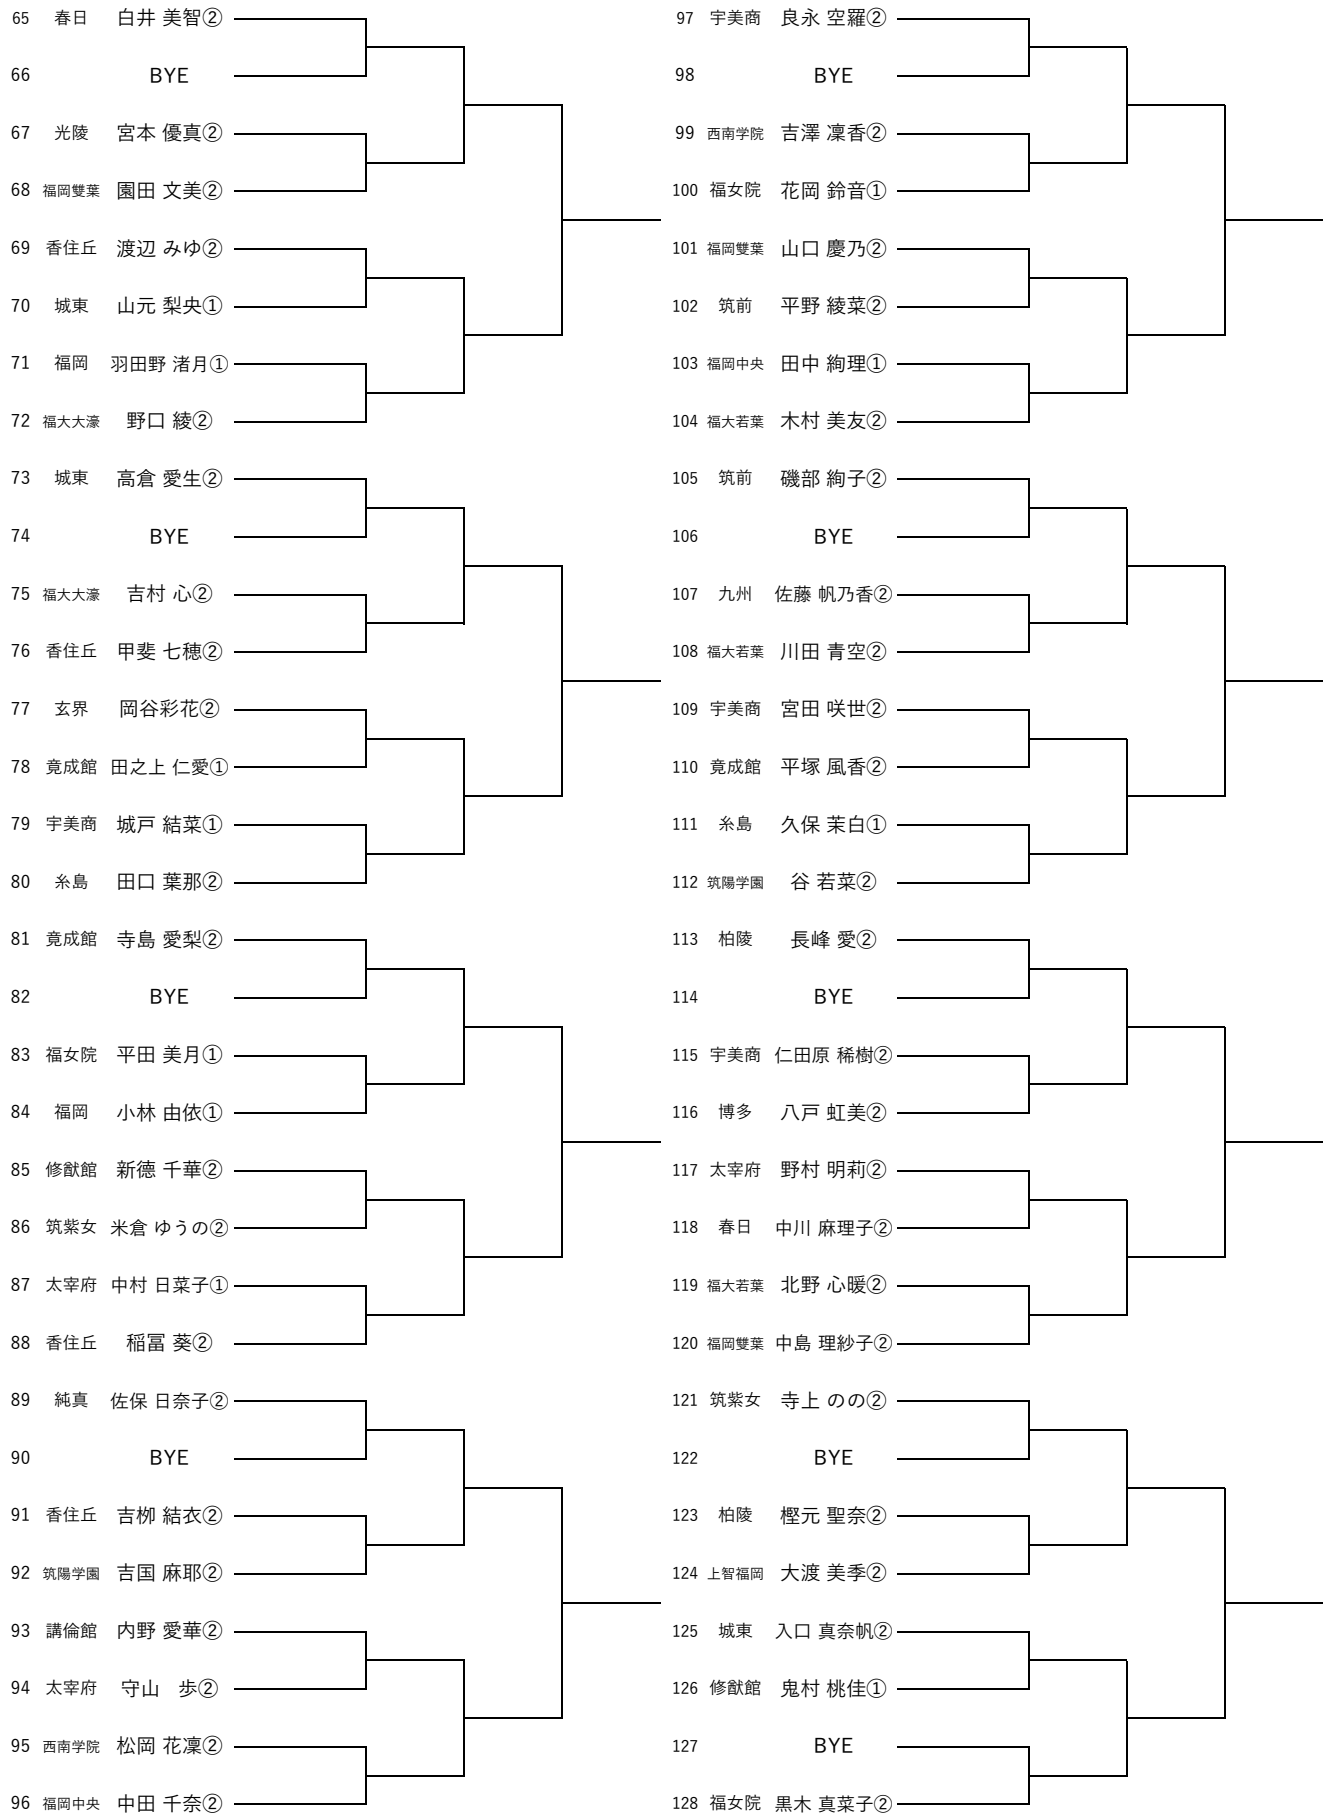

令和元年度福岡県高等学校テニス新人大会中部ブロック予選会 女子シングルス予選(1/3)

令和元年9月14-15日 青葉公園テニスコート

※丸数字は学年

令和元年度福岡県高等学校テニス新人大会中部ブロック予選会 女子シングルス予選(2/3)

令和元年9月14-15日 青葉公園テニスコート

※丸数字は学年

令和元年度福岡県高等学校テニス新人大会中部ブロック予選会 女子シングルス予選(3/3)

令和元年9月14-15日 青葉公園テニスコート

※丸数字は学年