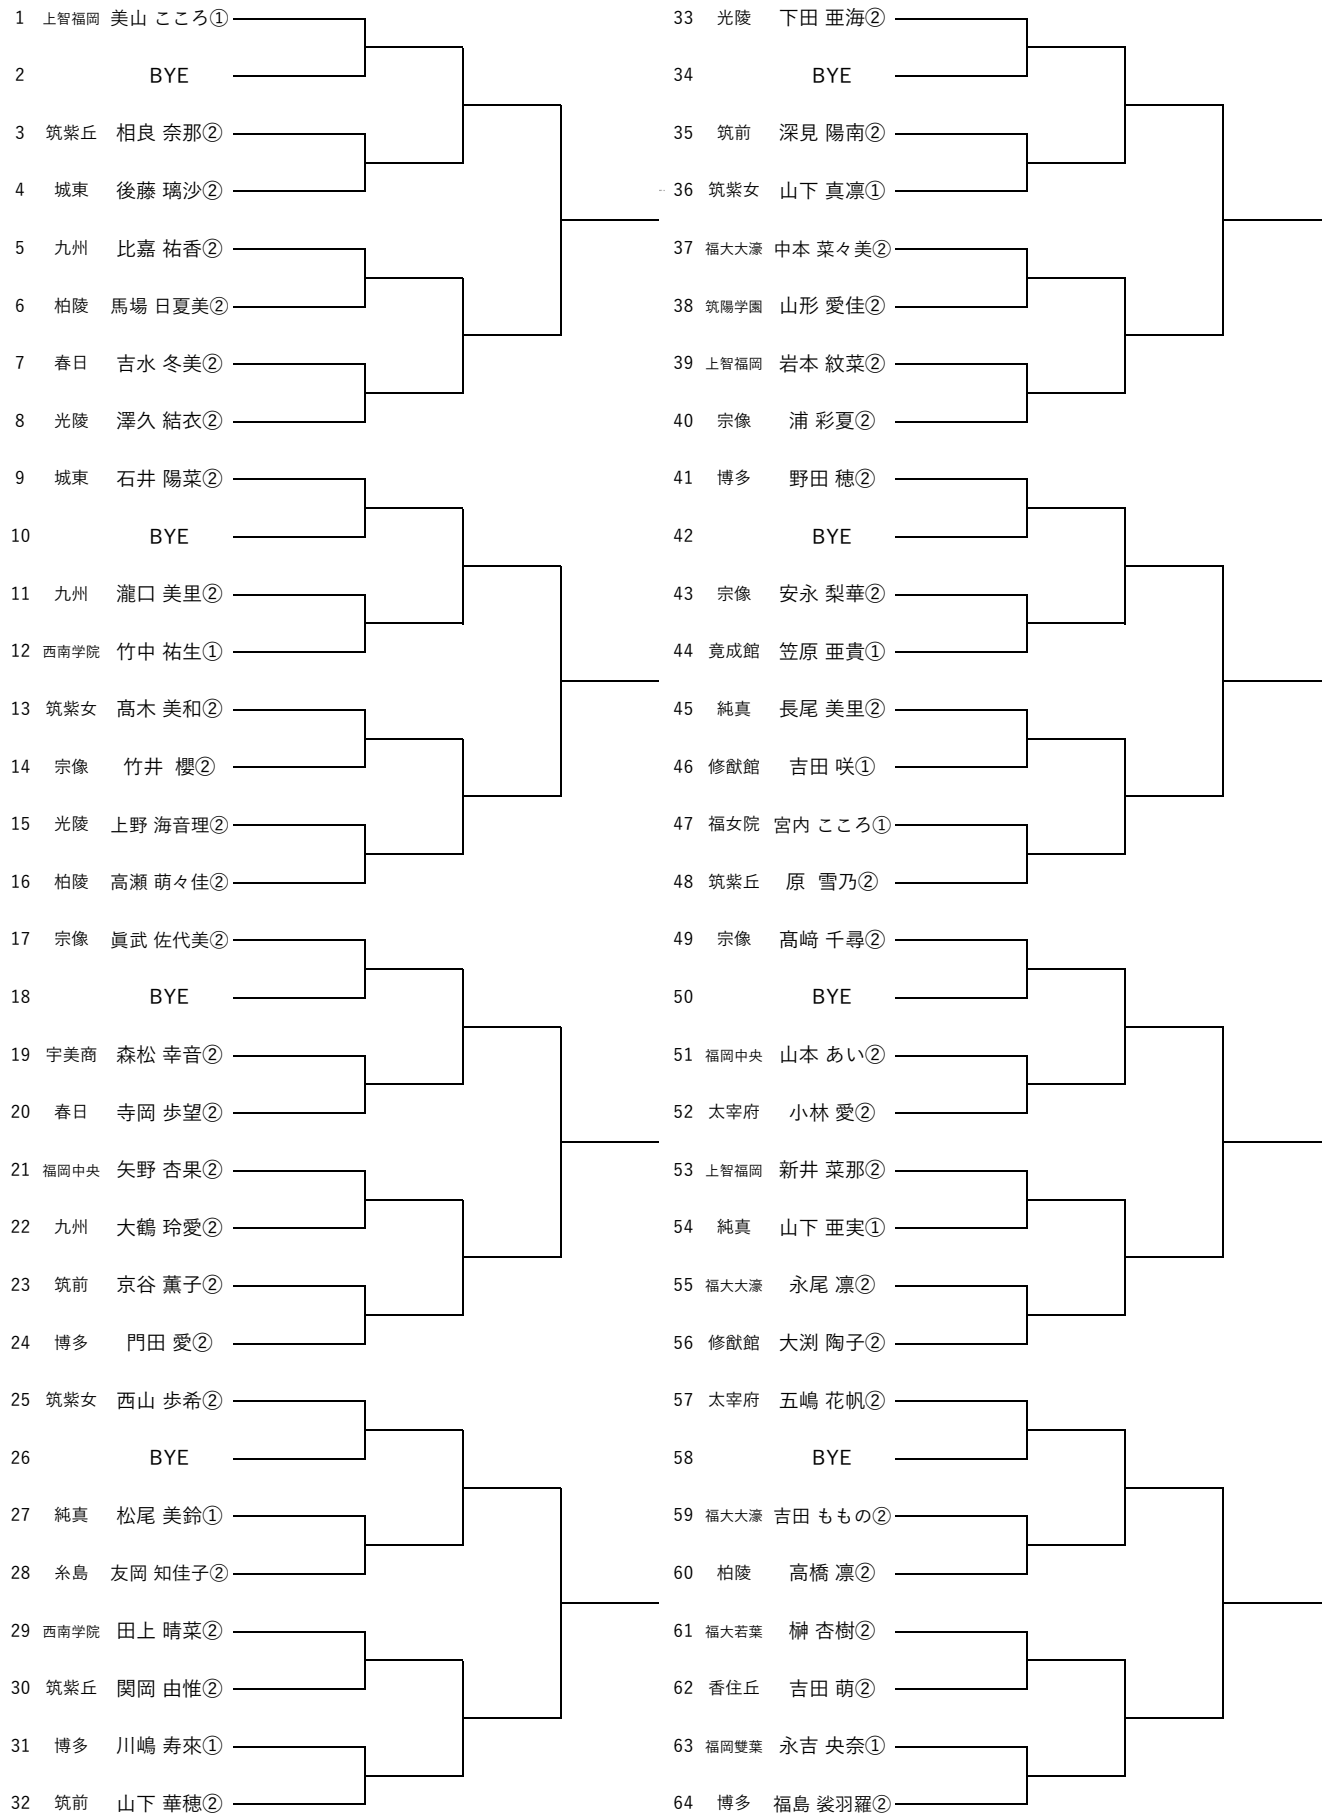

令和元年度福岡県高等学校テニス新人大会中部ブロック予選会 女子シングルス予選(1/3)

令和元年9月14-15日 青葉公園テニスコート

※丸数字は学年

令和元年度福岡県高等学校テニス新人大会中部ブロック予選会 女子シングルス予選(2/3)

令和元年9月14-15日 青葉公園テニスコート

※丸数字は学年

令和元年度福岡県高等学校テニス新人大会中部ブロック予選会 女子シングルス予選(3/3)

令和元年9月14-15日 青葉公園テニスコート

※丸数字は学年