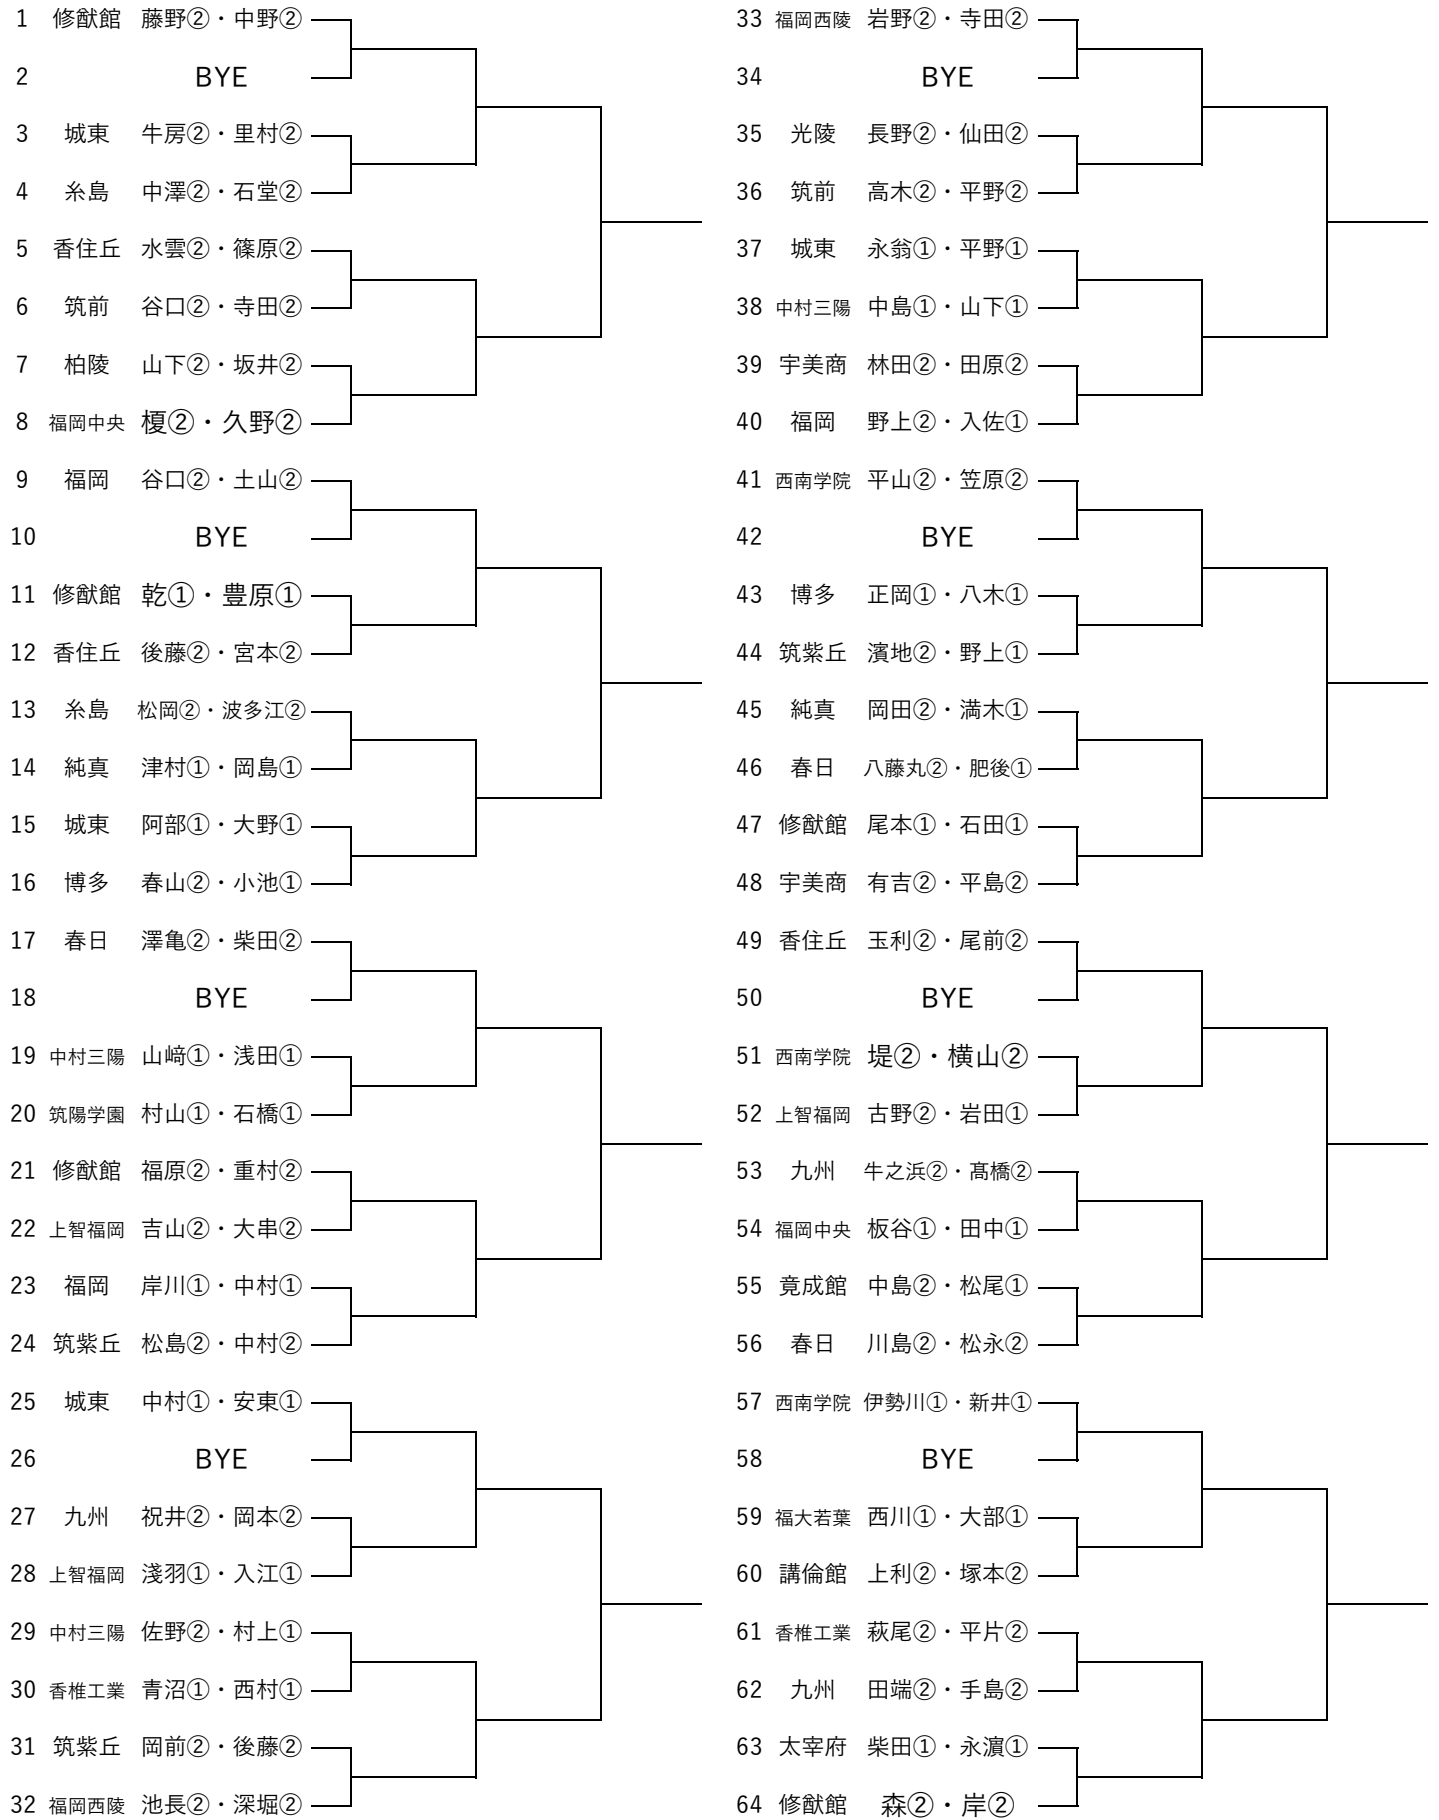

令和元年度福岡県高等学校テニス新人大会中部ブロック予選会 男子ダブルス予選(1/3)

※丸数字は学年

令和元年9月15日 春日公園テニスコート

令和元年度福岡県高等学校テニス新人大会中部ブロック予選会 男子ダブルス予選(2/3)

丸数字は学年

令和元年9月15日 春日公園テニスコート

令和元年度福岡県高等学校テニス新人大会中部ブロック予選会 男子ダブルス予選(3/3)

丸数字は学年

令和元年9月15日 春日公園テニスコート